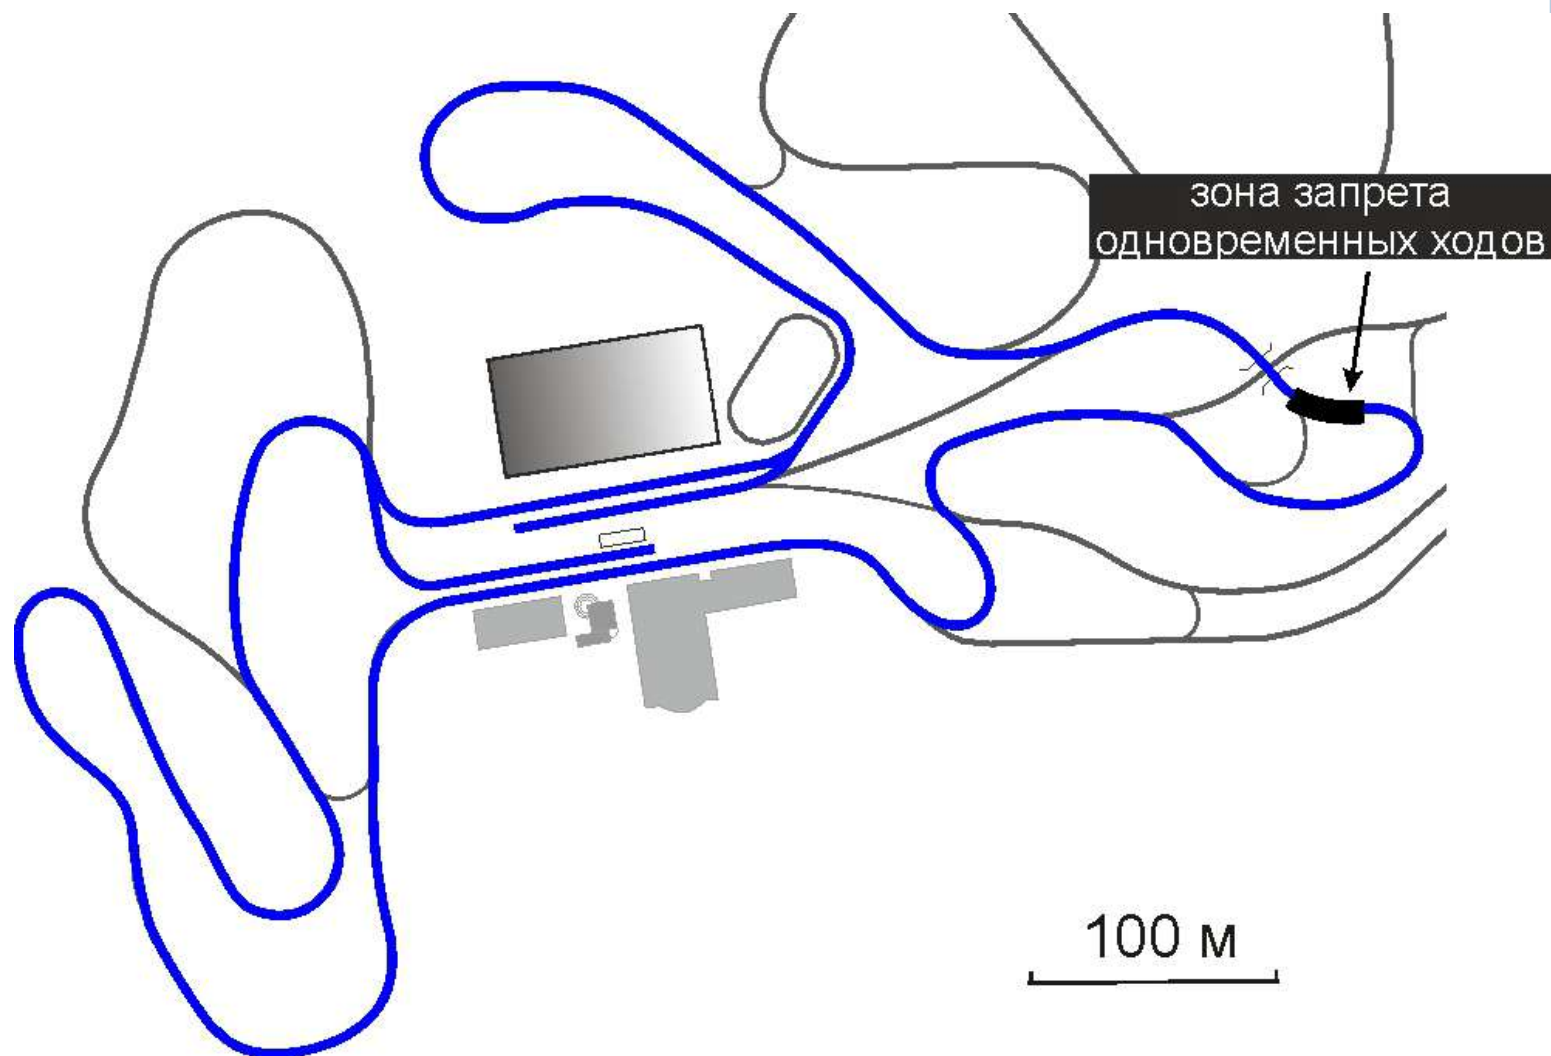

ИНДИВИДУАЛЬНАЯ ГОНКА 2,5 КМ

ЛЫЖНЫЙ
ЩУЧИНСК