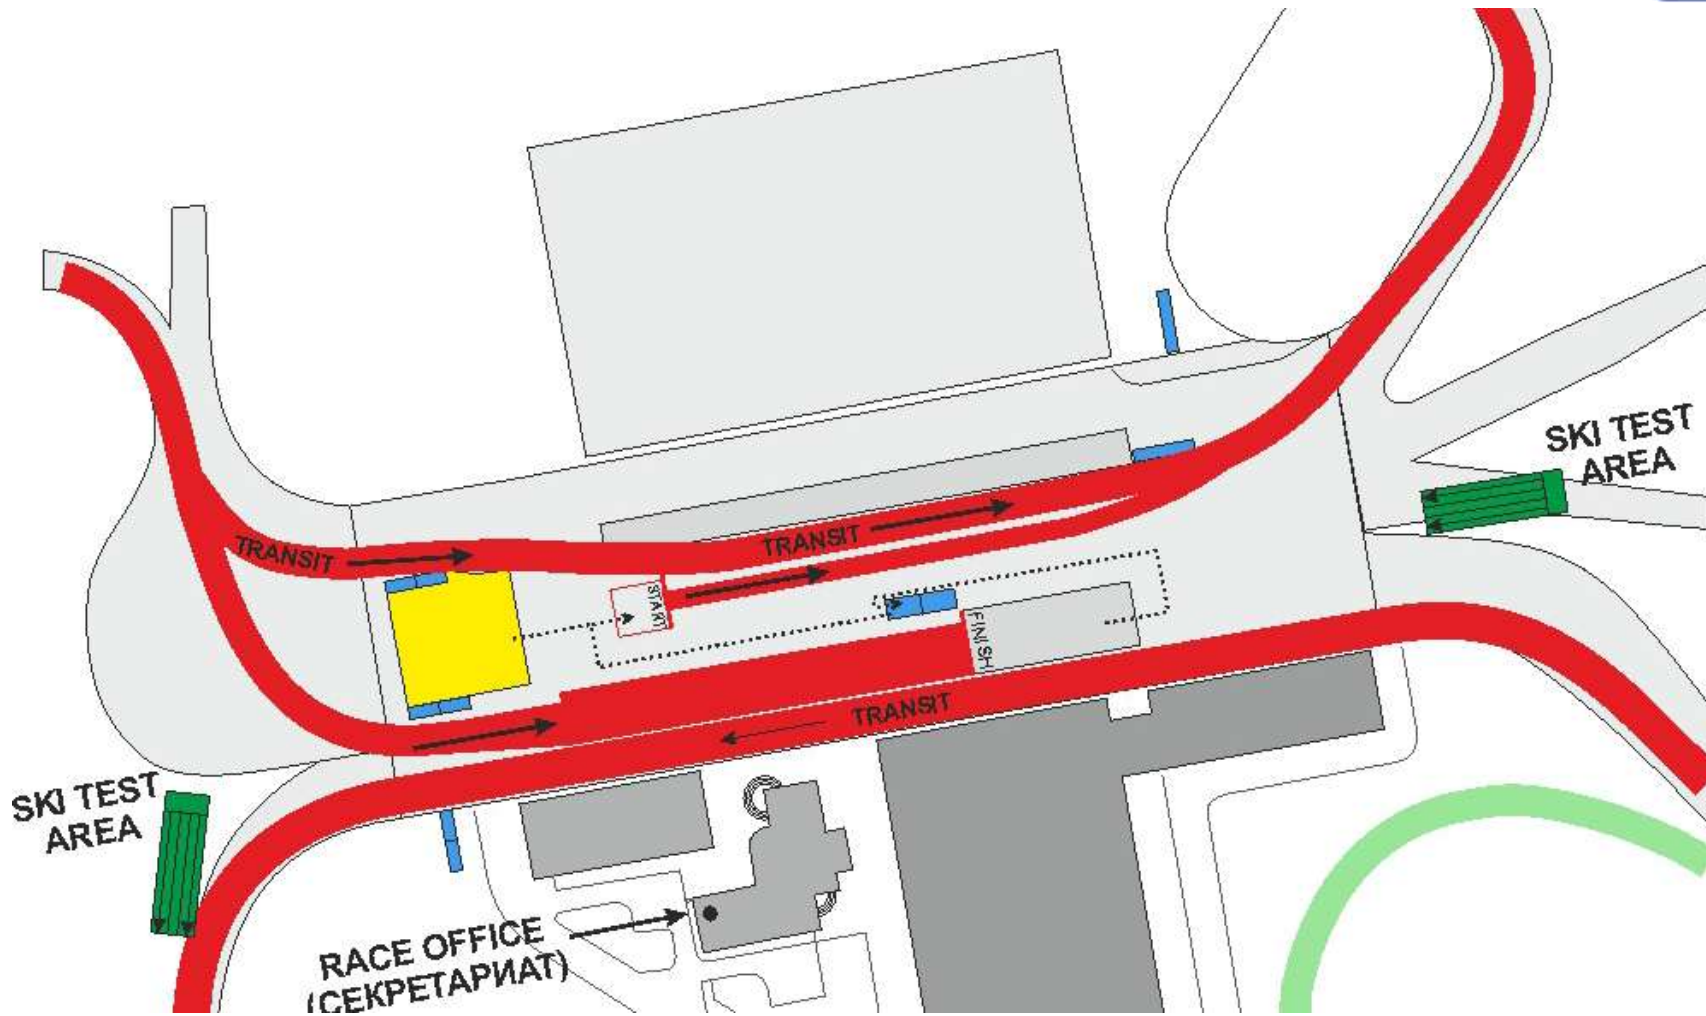

СТАДИОН

F I S EASTERN EUROPE CUP
SCHUCHINSK, KAZAKHSTAN
11-14.11.2019
CROSS-COUNTRY SKIING

ЛЫЖНЫЙ
ЩУЧИНСК