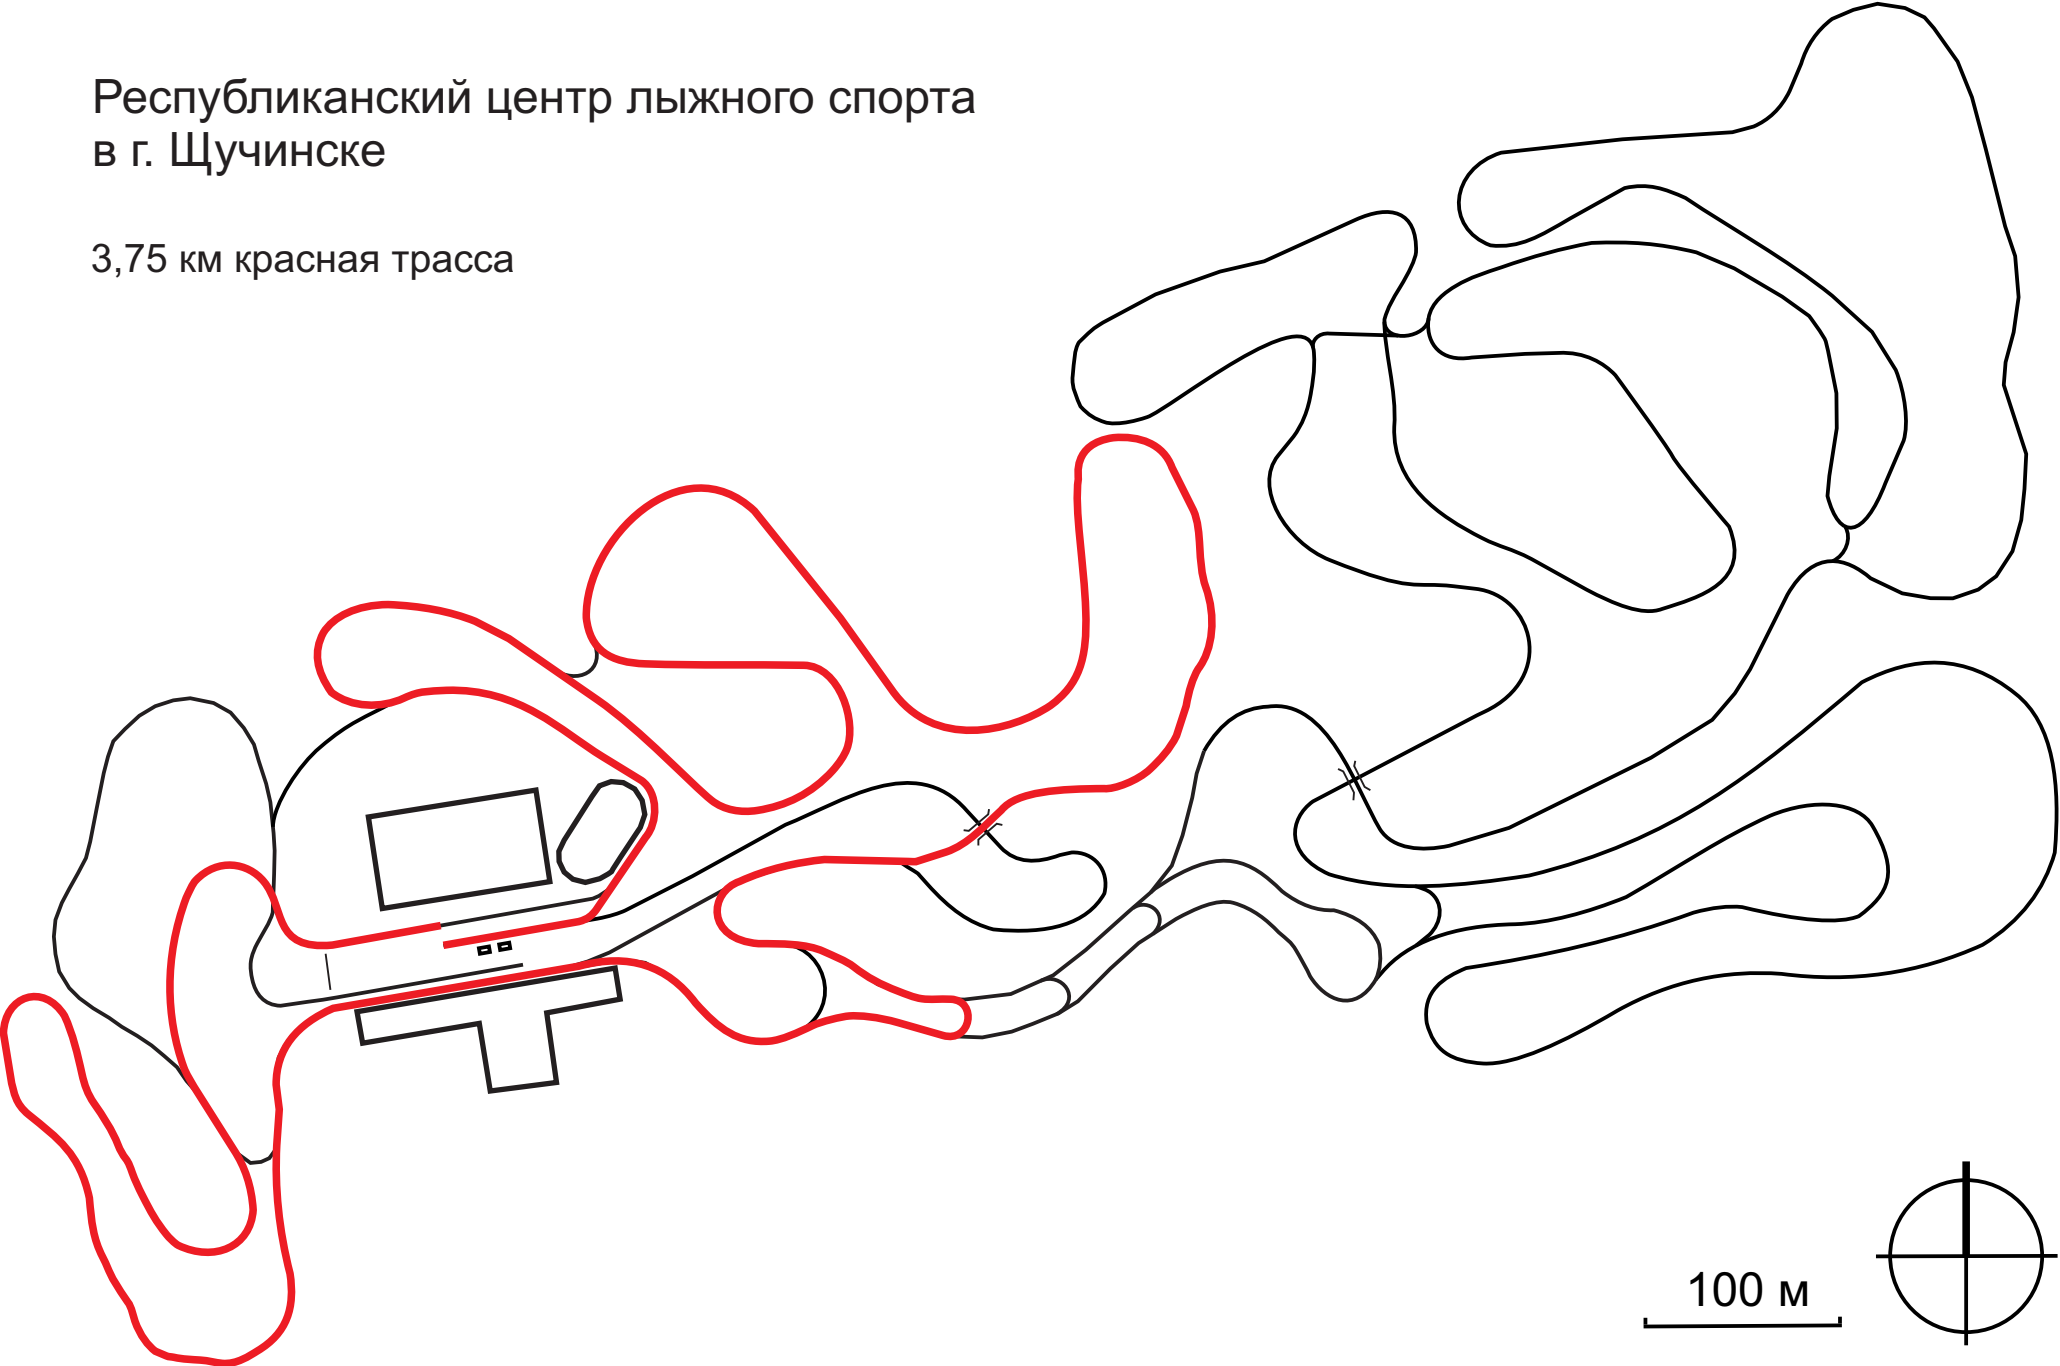

Республиканский центр лыжного спорта
в г. Щучинске

3,75 км красная трасса