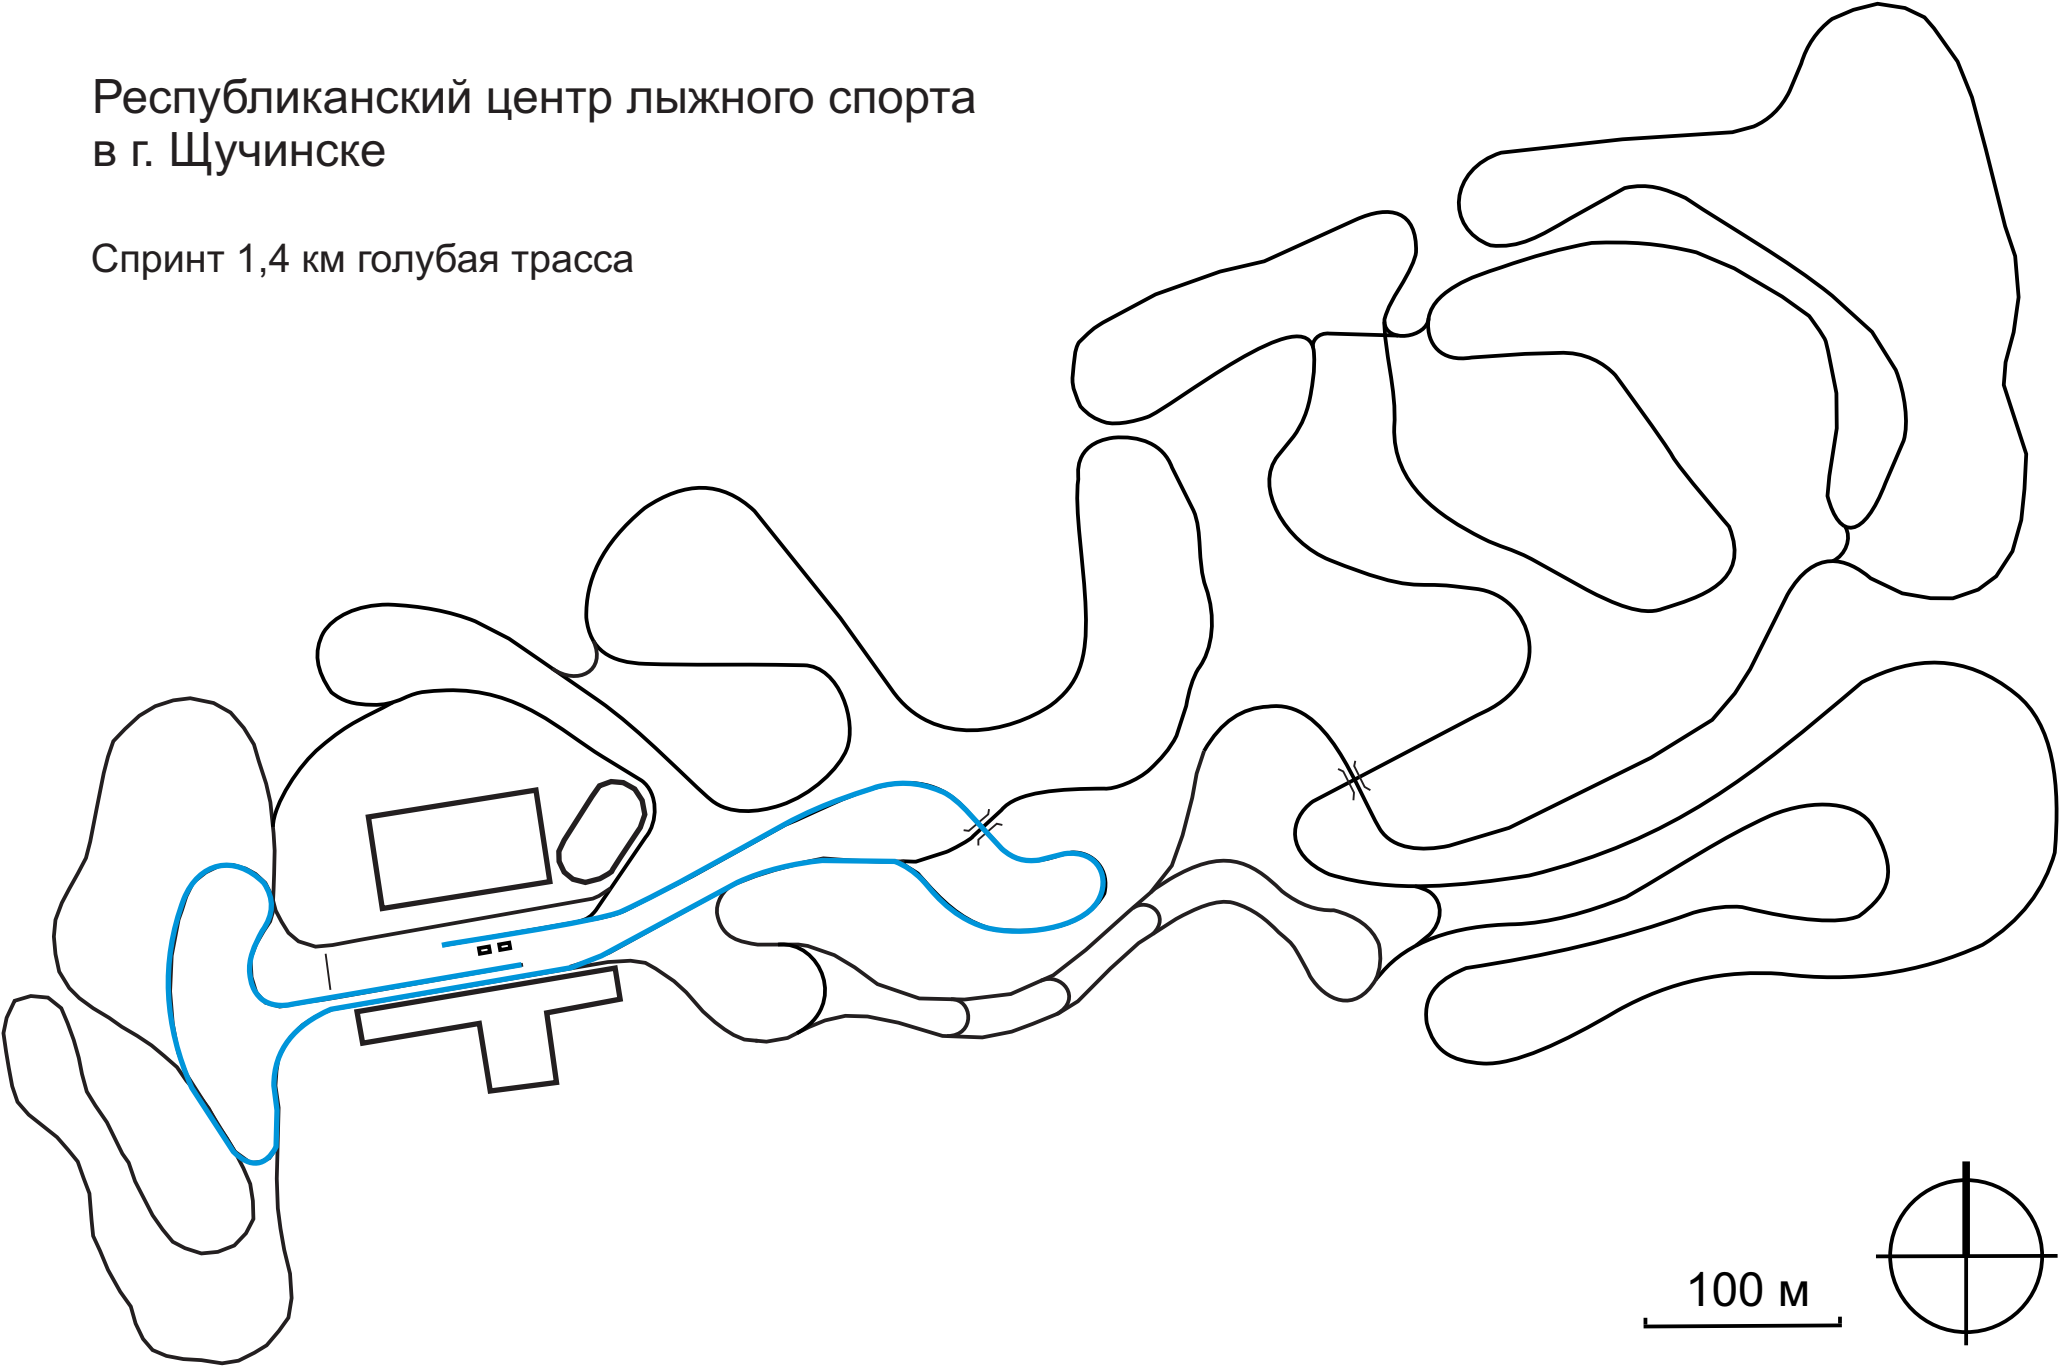

Республиканский центр лыжного спорта  
в г. Щучинске

Спринт 1,7 км голубая трасса

Республиканский центр лыжного спорта  
в г. Щучинске

Спринт 1,4 км голубая трасса

Республиканский центр лыжного спорта  
в г. Щучинске

## Схема трасс

Длина западных петель указана от отметки 3040 (6815) до финиша при проходе на второй круг мимо стрельбища длина - 90 м