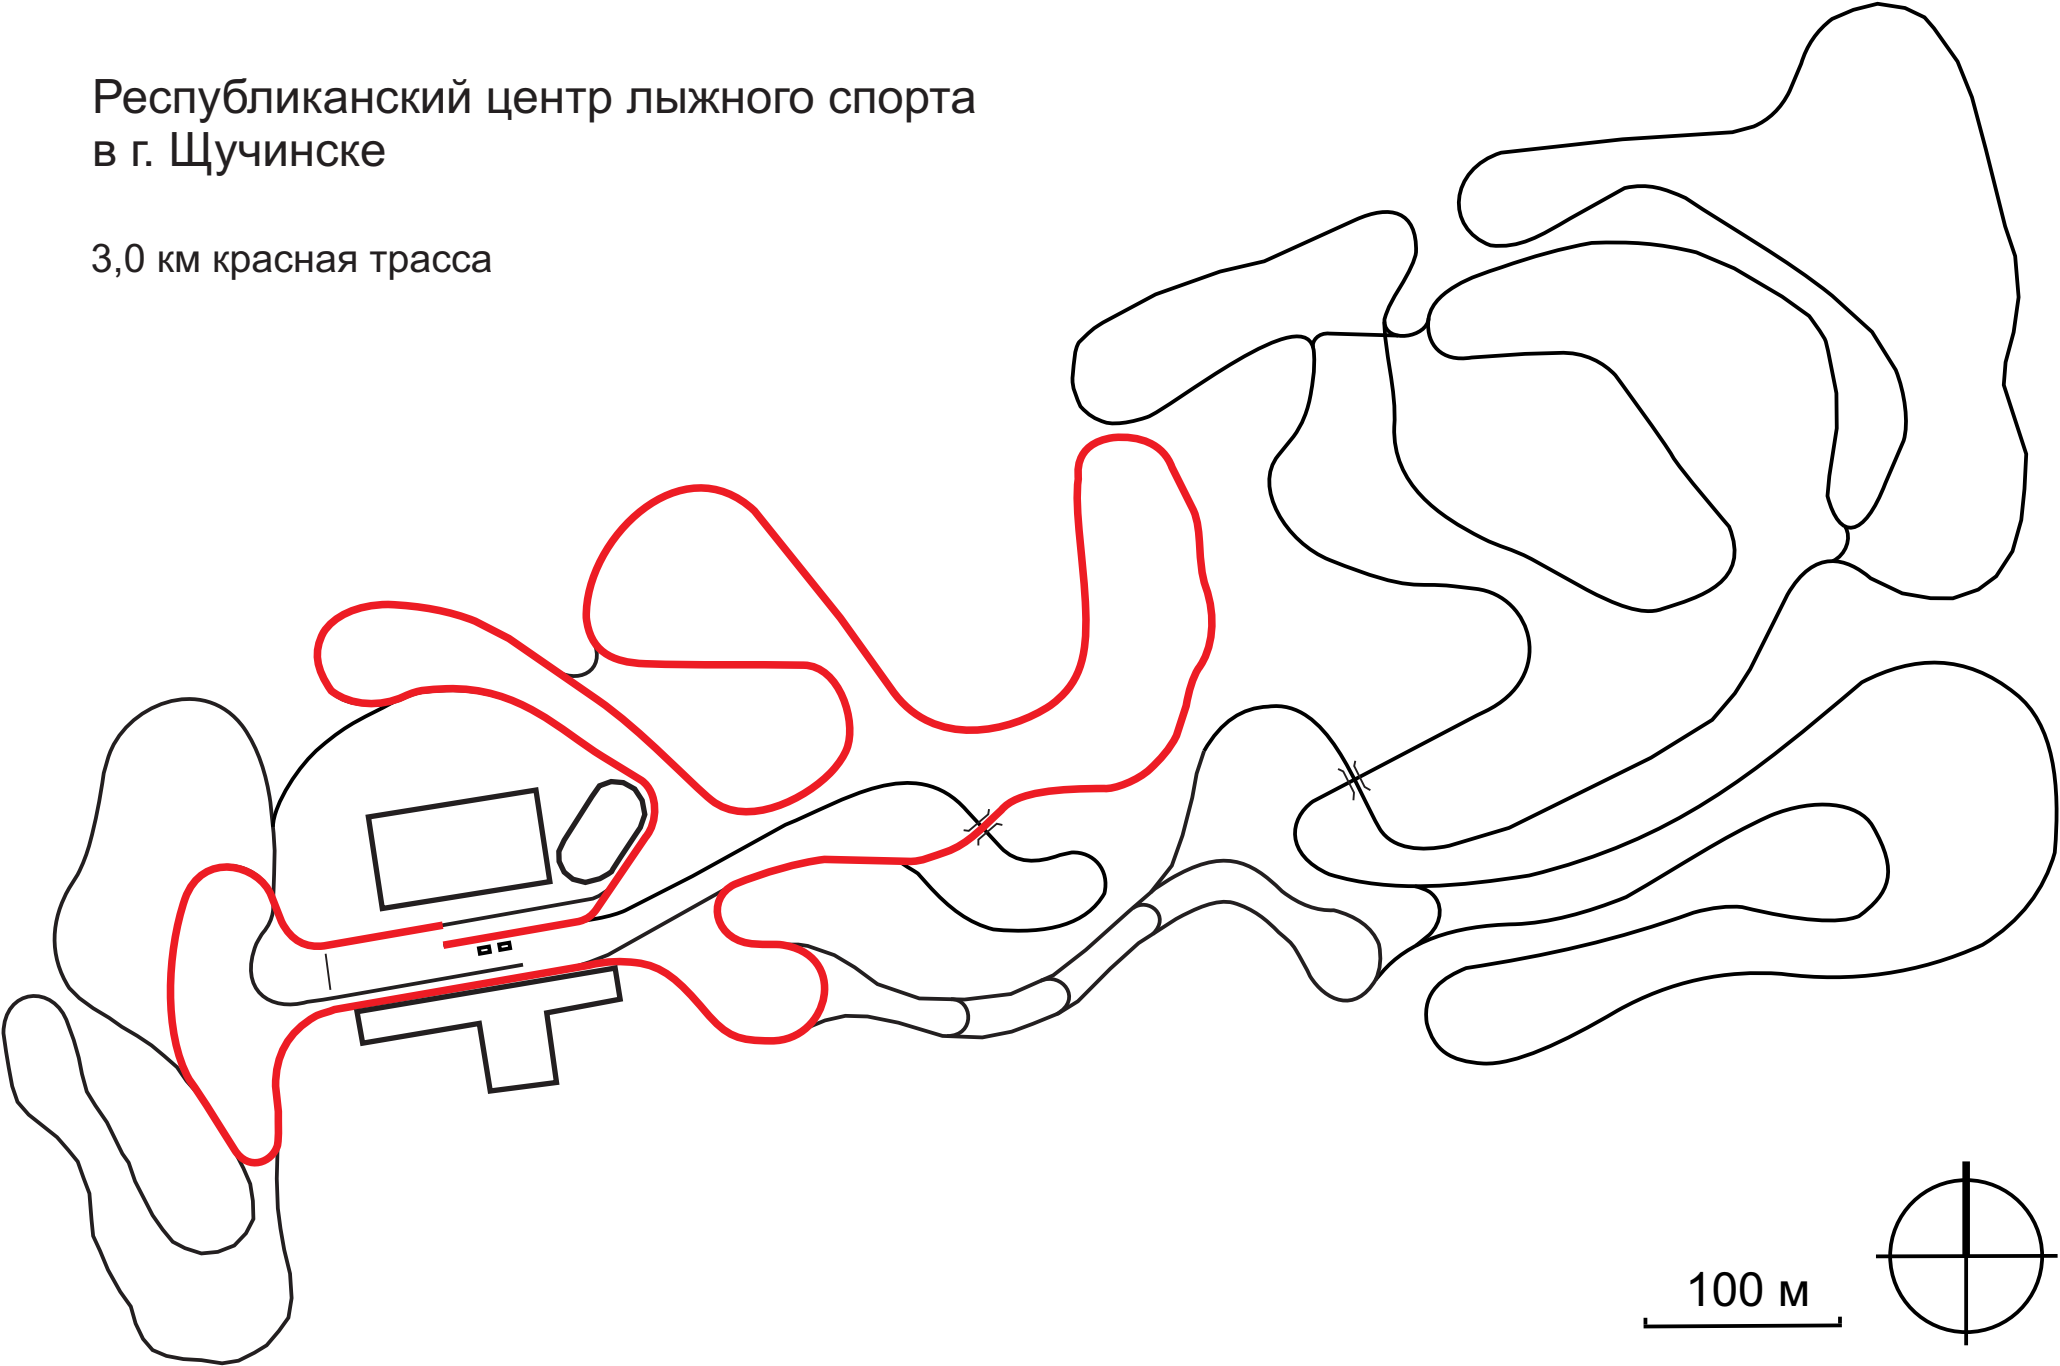

Республиканский центр лыжного спорта
в г. Щучинске

3,0 км красная трасса