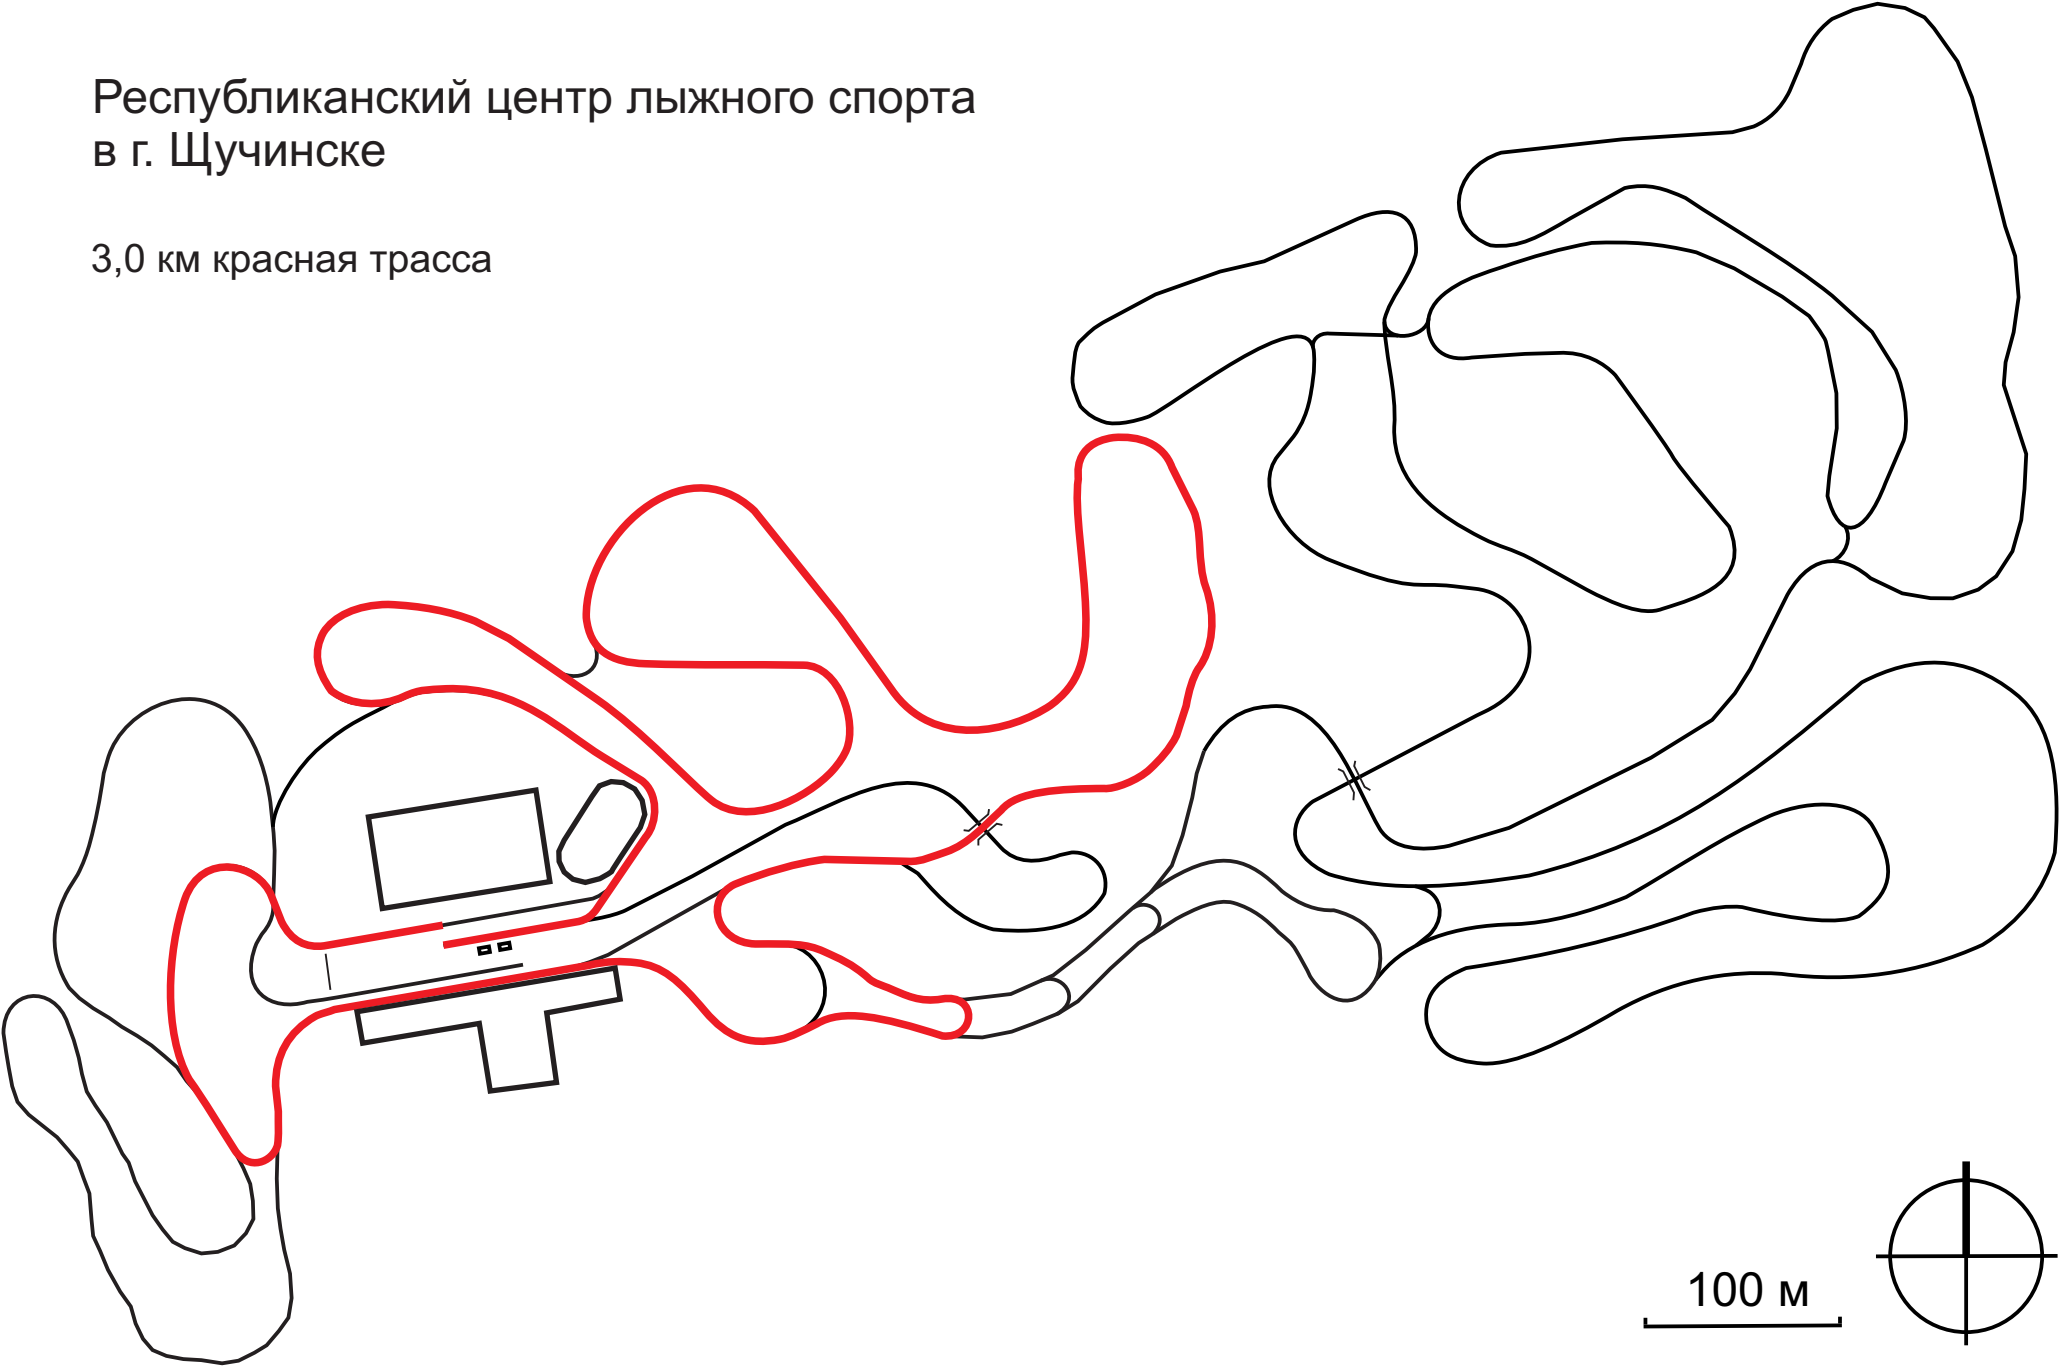

Республиканский центр лыжного спорта
в г. Щучинске

3,0 км красная трасса