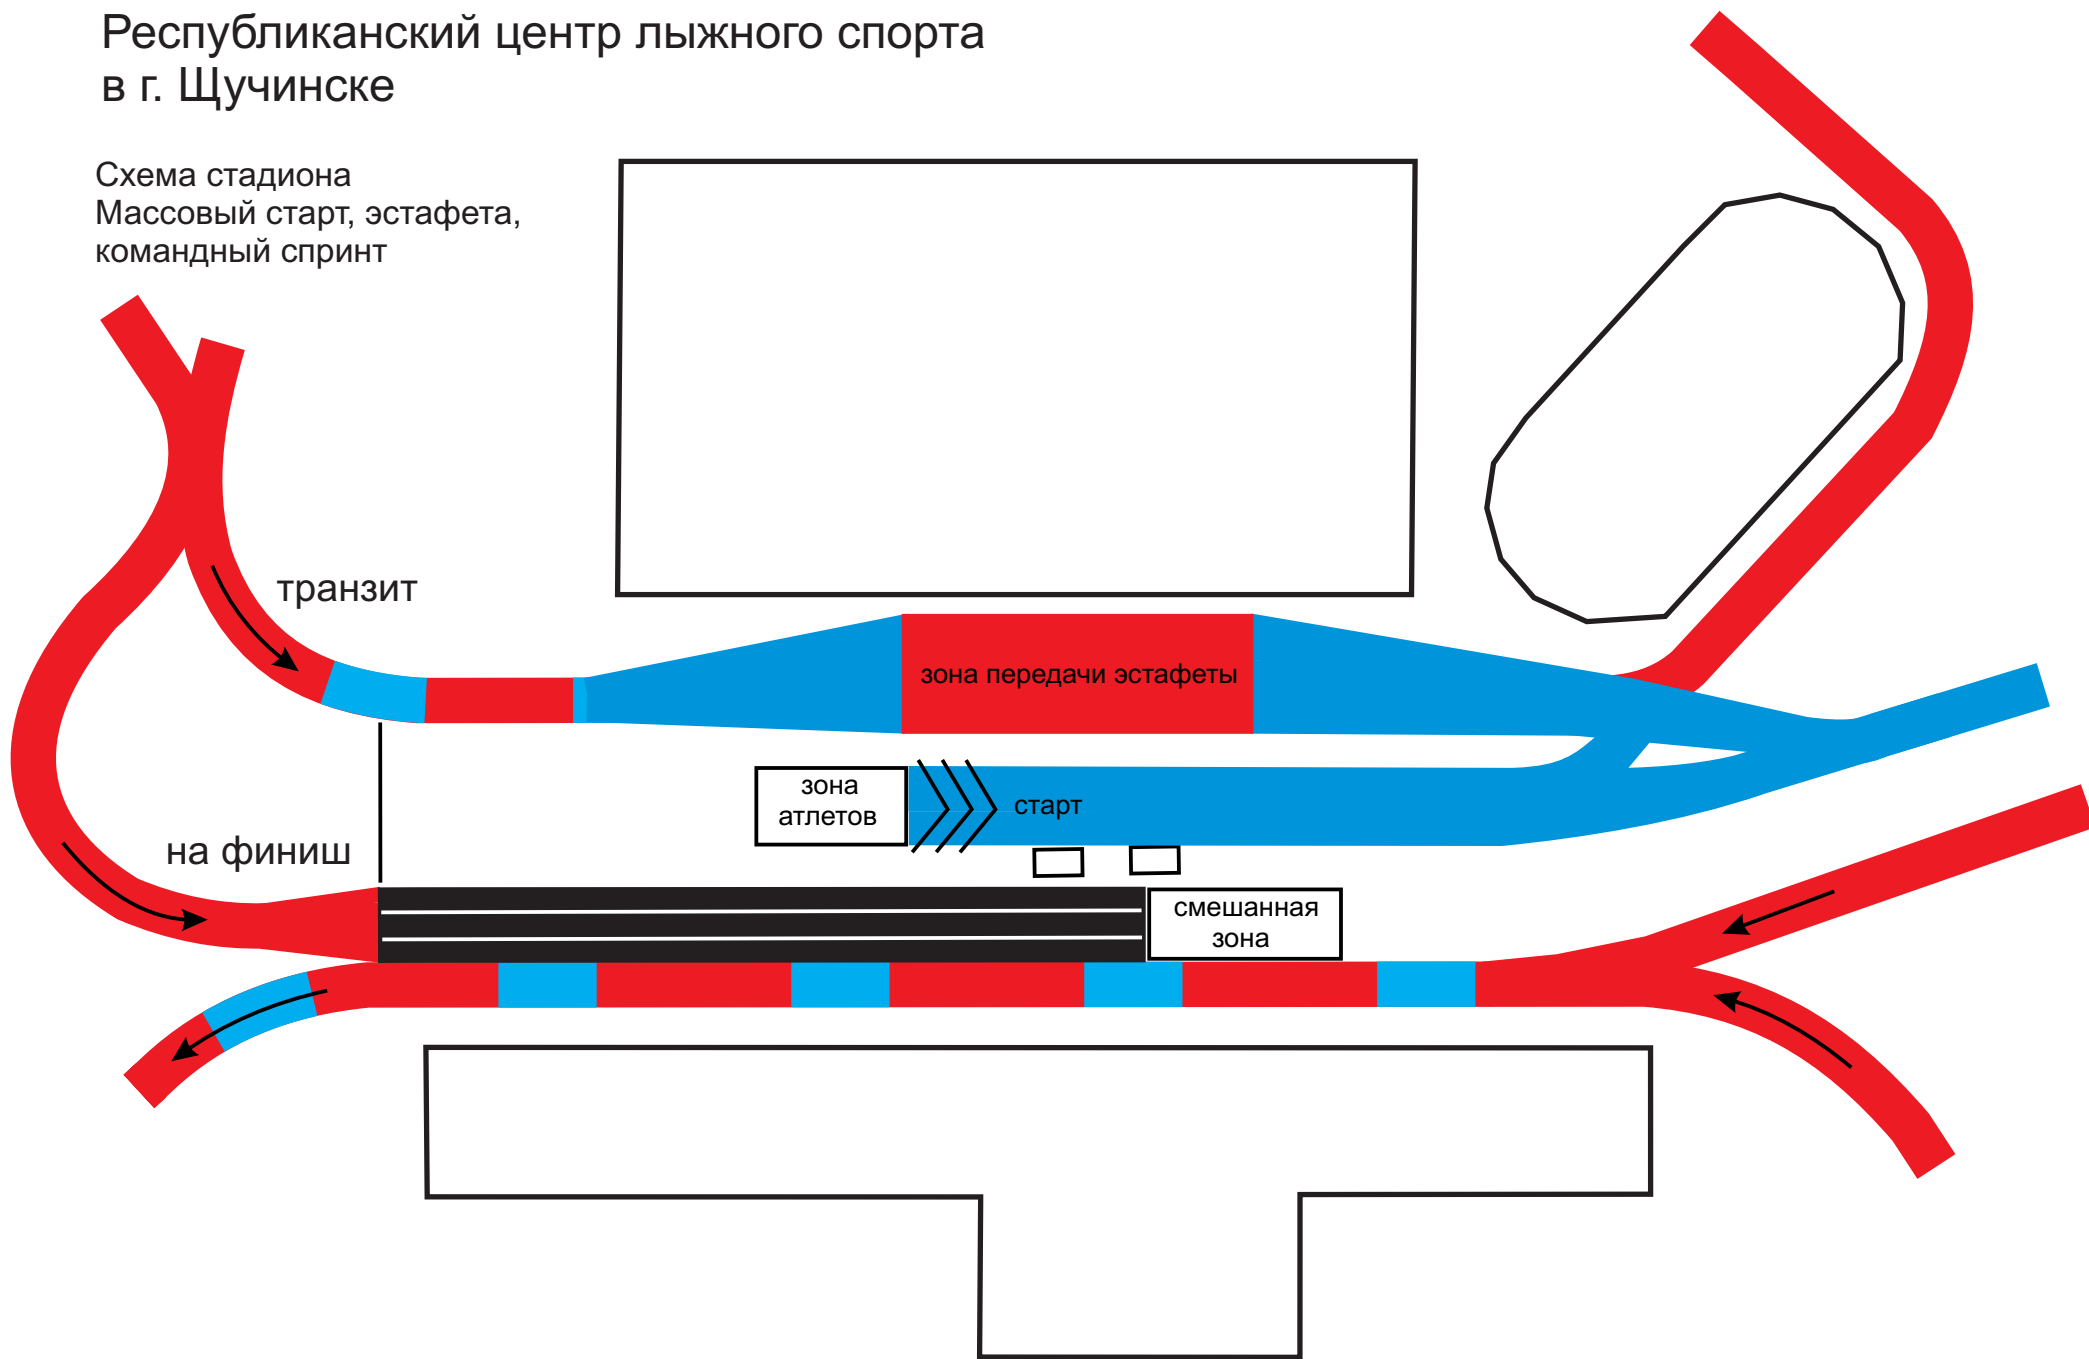

Республиканский центр лыжного спорта в г. Щучинске

Схема стадиона
Массовый старт, эстафета,
командный спринт