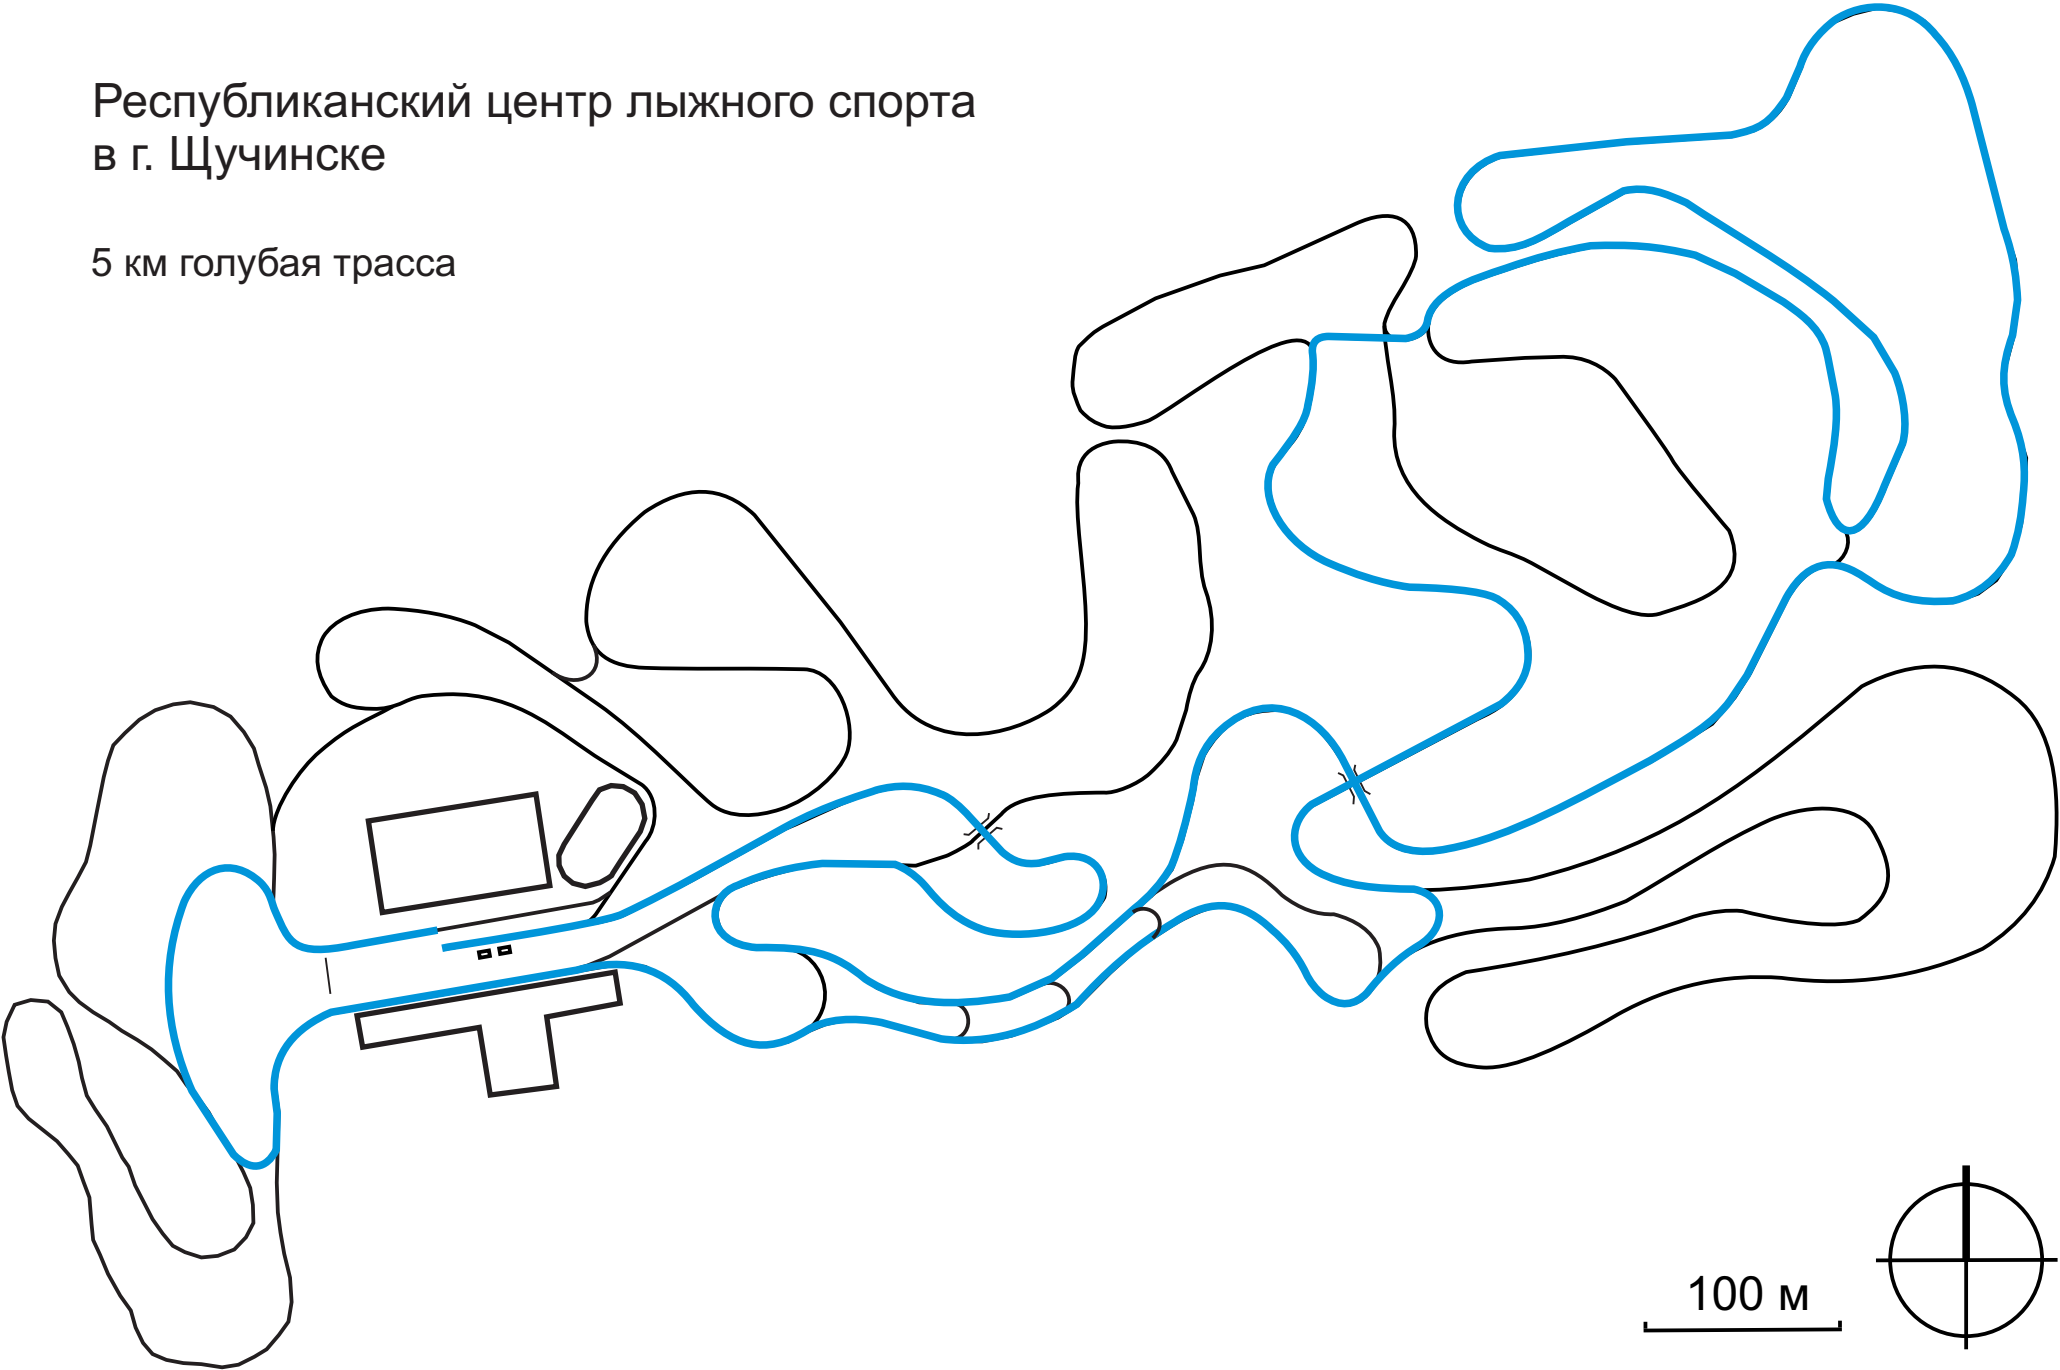

Спринт 0,7 км красная трасса

Республиканский центр лыжного спорта  
в г. Щучинске

5 км голубая трасса

Республиканский центр лыжного спорта  
в г. Щучинске

5 км голубая трасса

Республиканский центр лыжного спорта  
в г. Щучинске

## Схема трасс

Длина западных петель указана от отметки 3040 (6815) до финиша при проходе на второй круг мимо стрельбища длина - 90 м