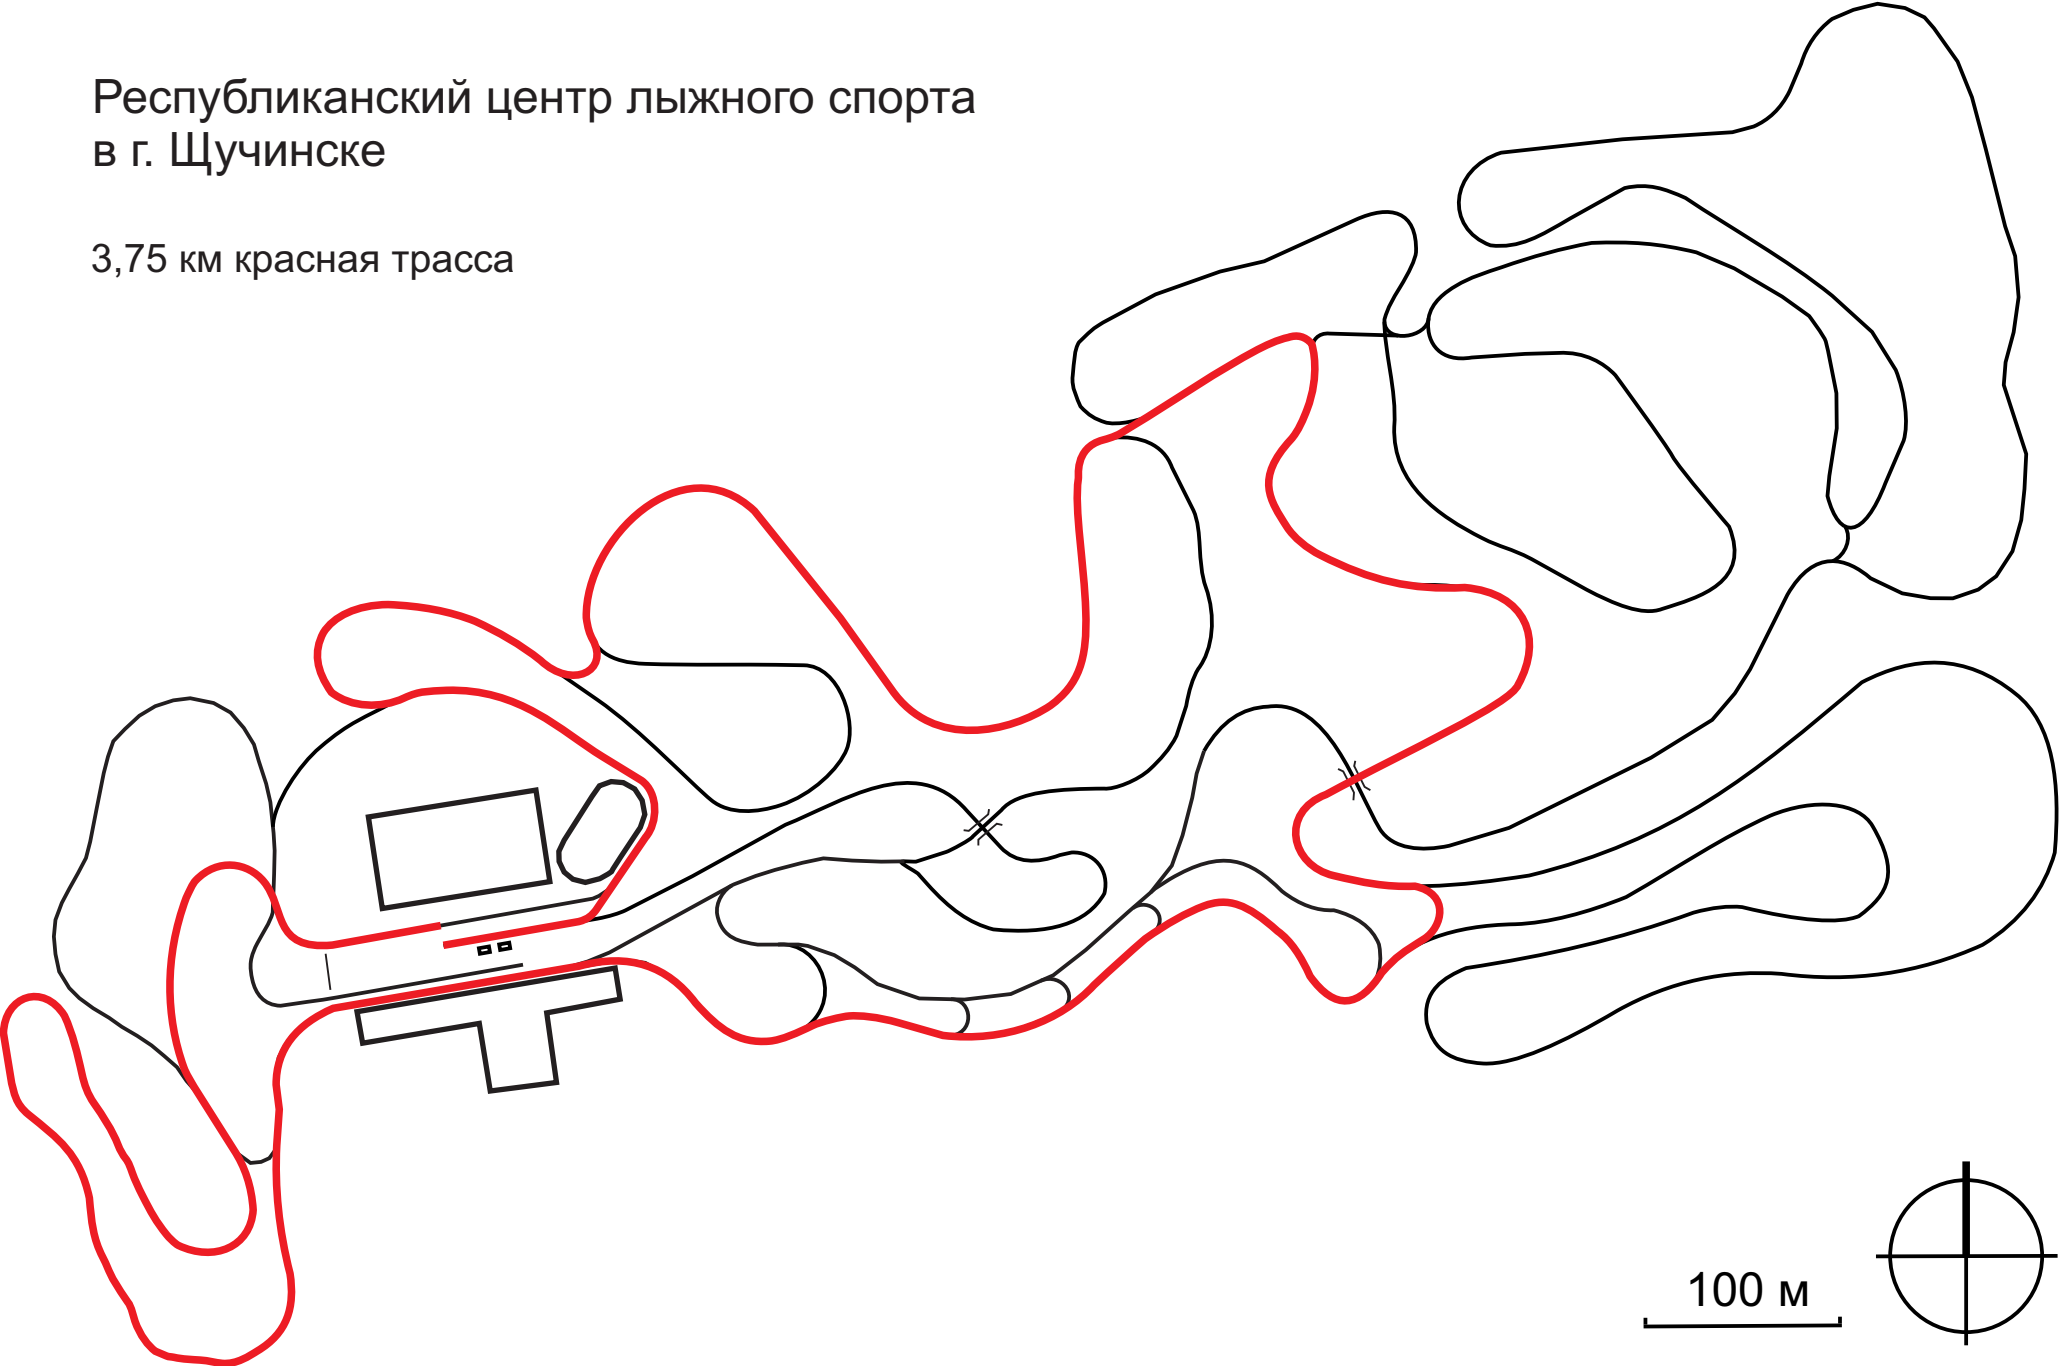

Республиканский центр лыжного спорта
в г. Щучинске

3,75 км красная трасса