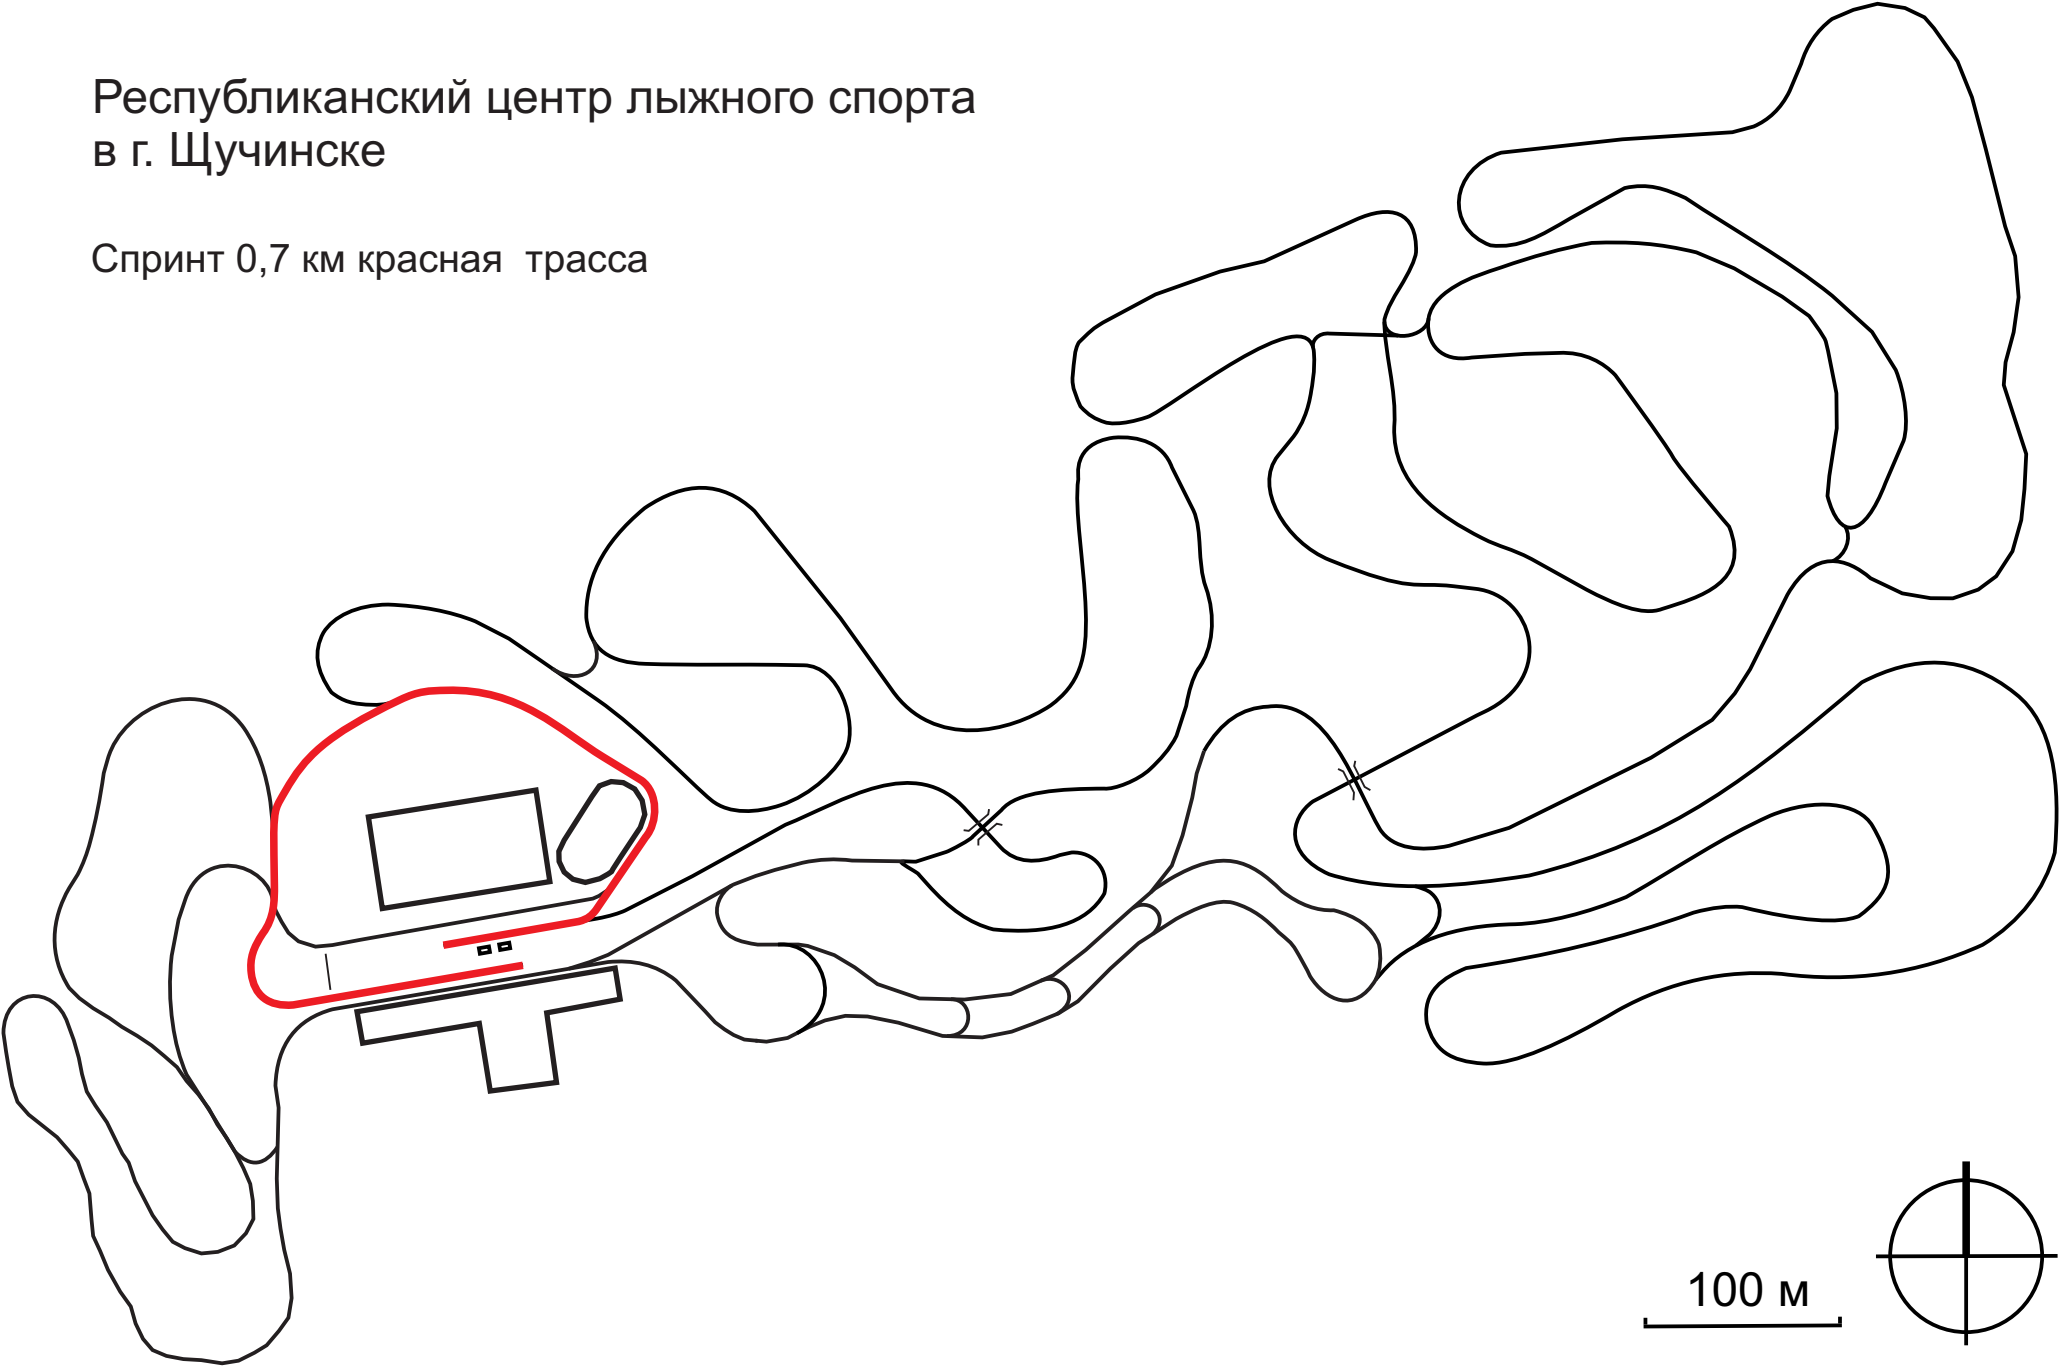

Республиканский центр лыжного спорта
в г. Щучинске

Спринт 0,7 км красная трасса