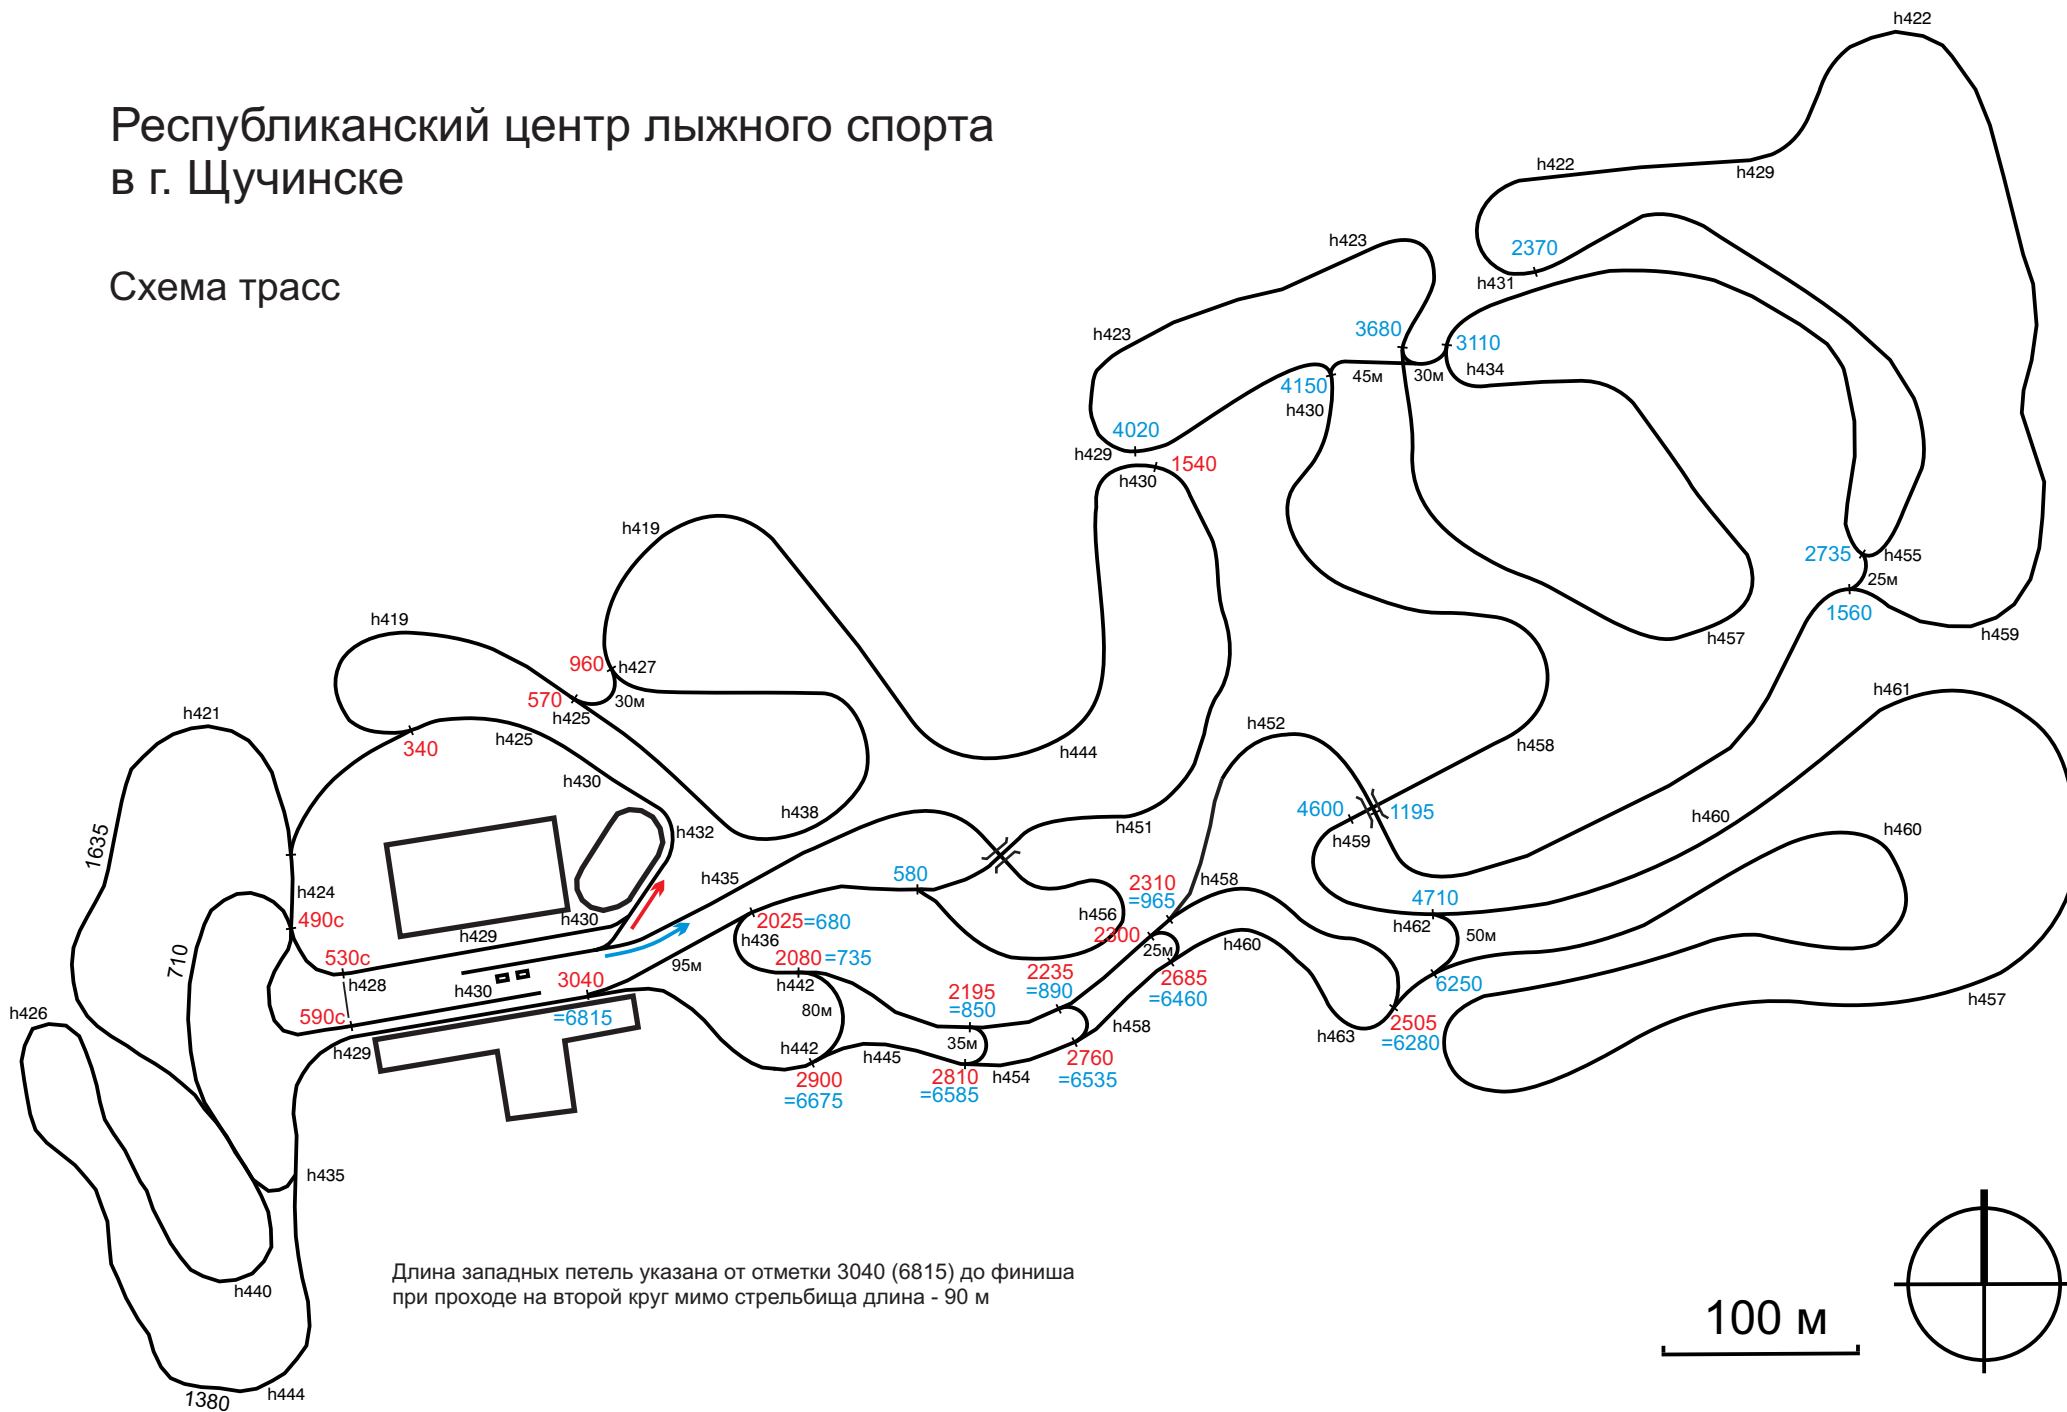

# Республиканский центр лыжного спорта в г. Щучинске

Схема стадиона  
Раздельный старт

## Схема трасс

Длина западных петель указана от отметки 3040 (6815) до финиша при проходе на второй круг мимо стрельбища длина - 90 м