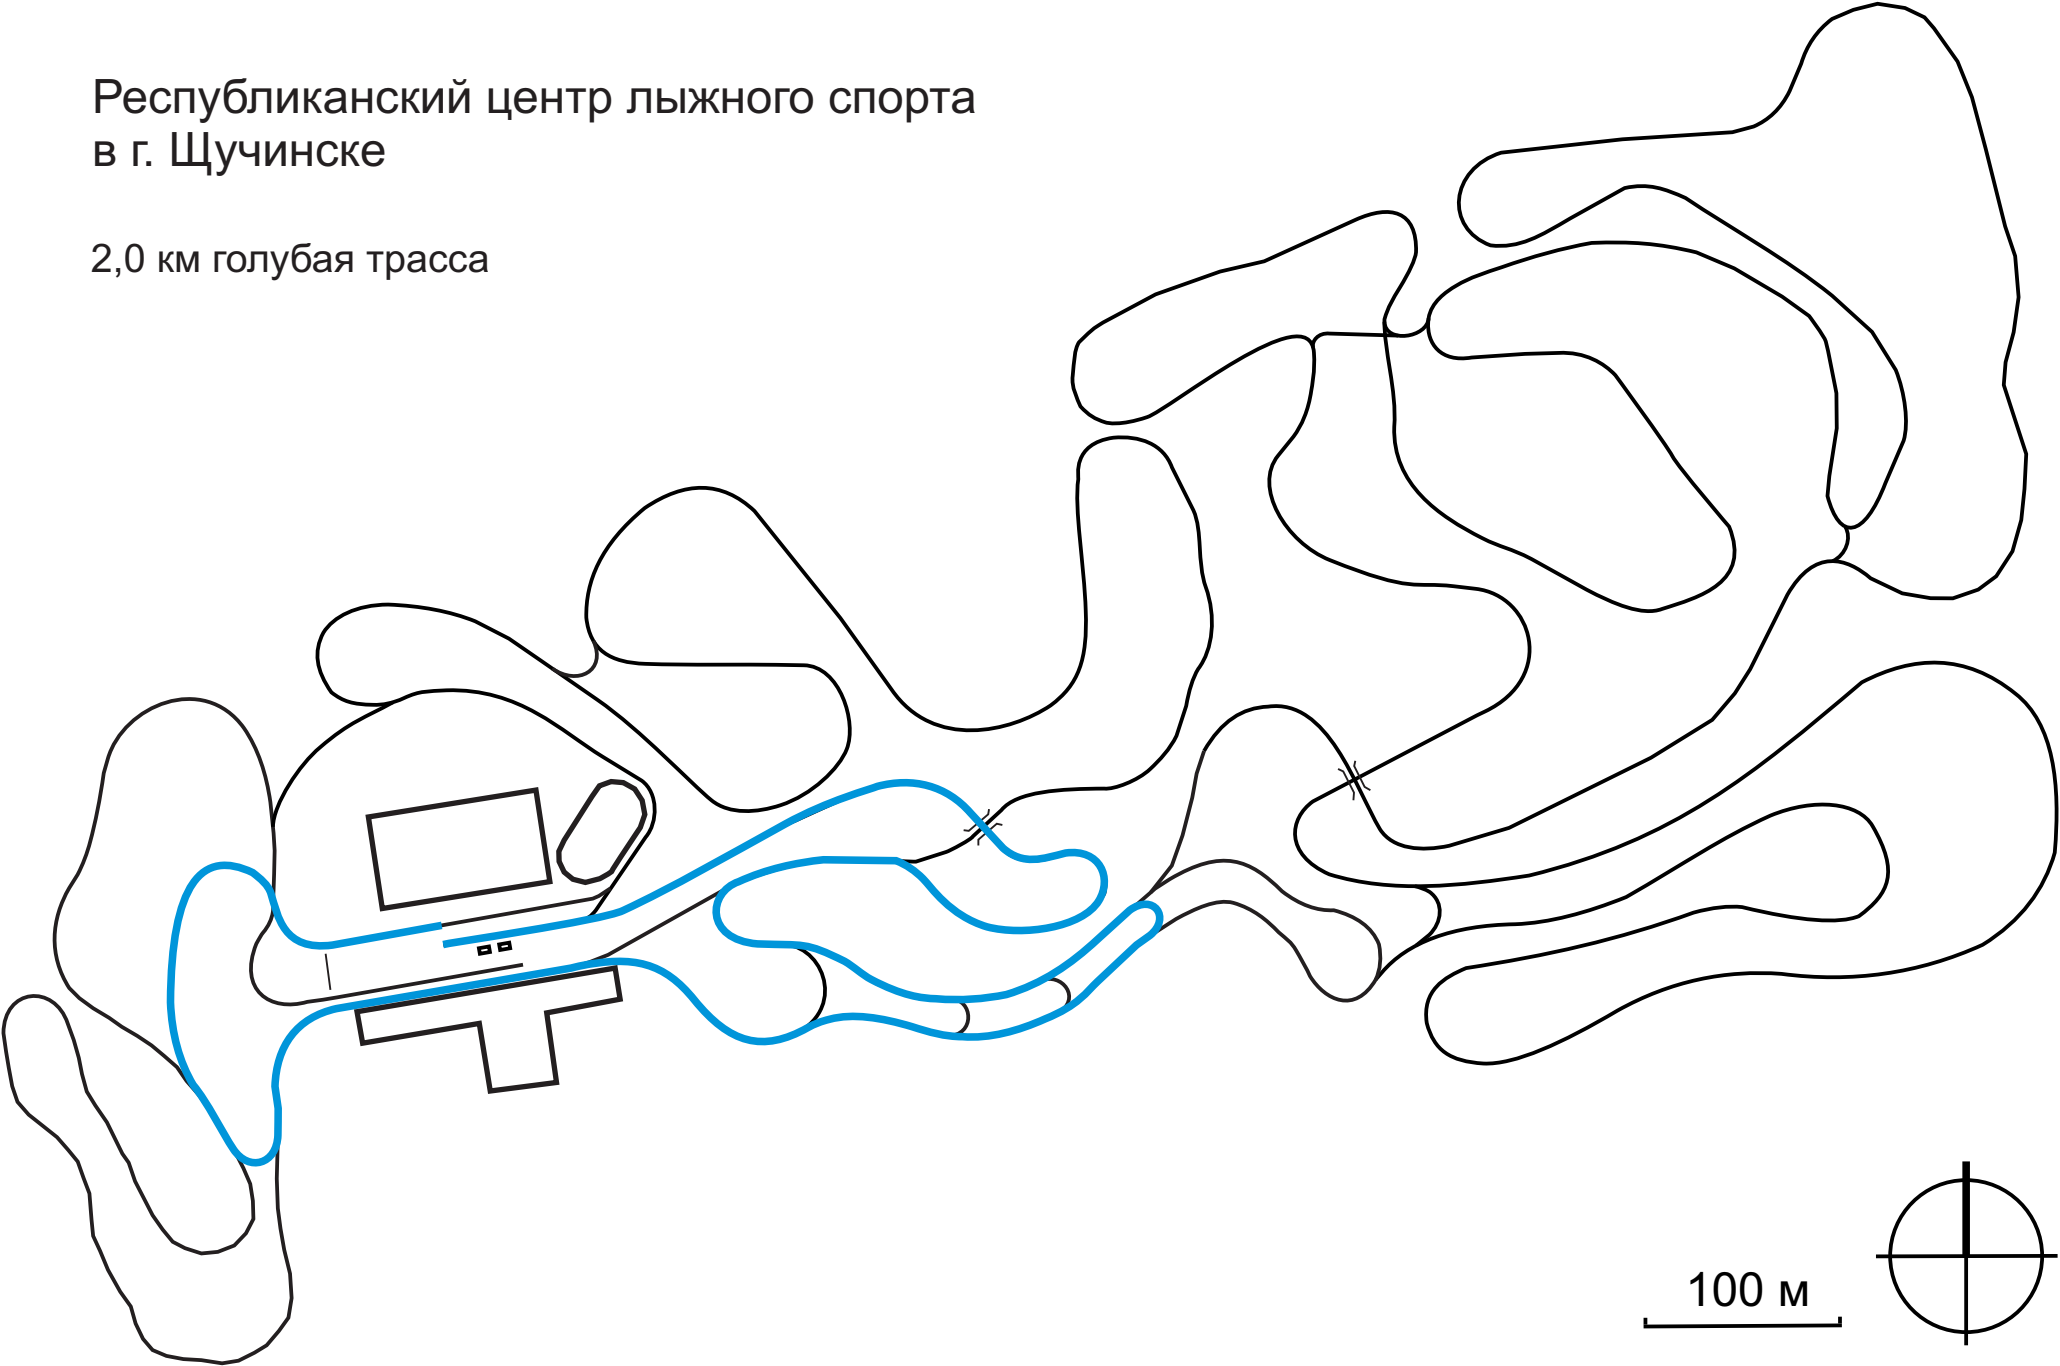

Республиканский центр лыжного спорта
в г. Щучинске

2,0 км голубая трасса