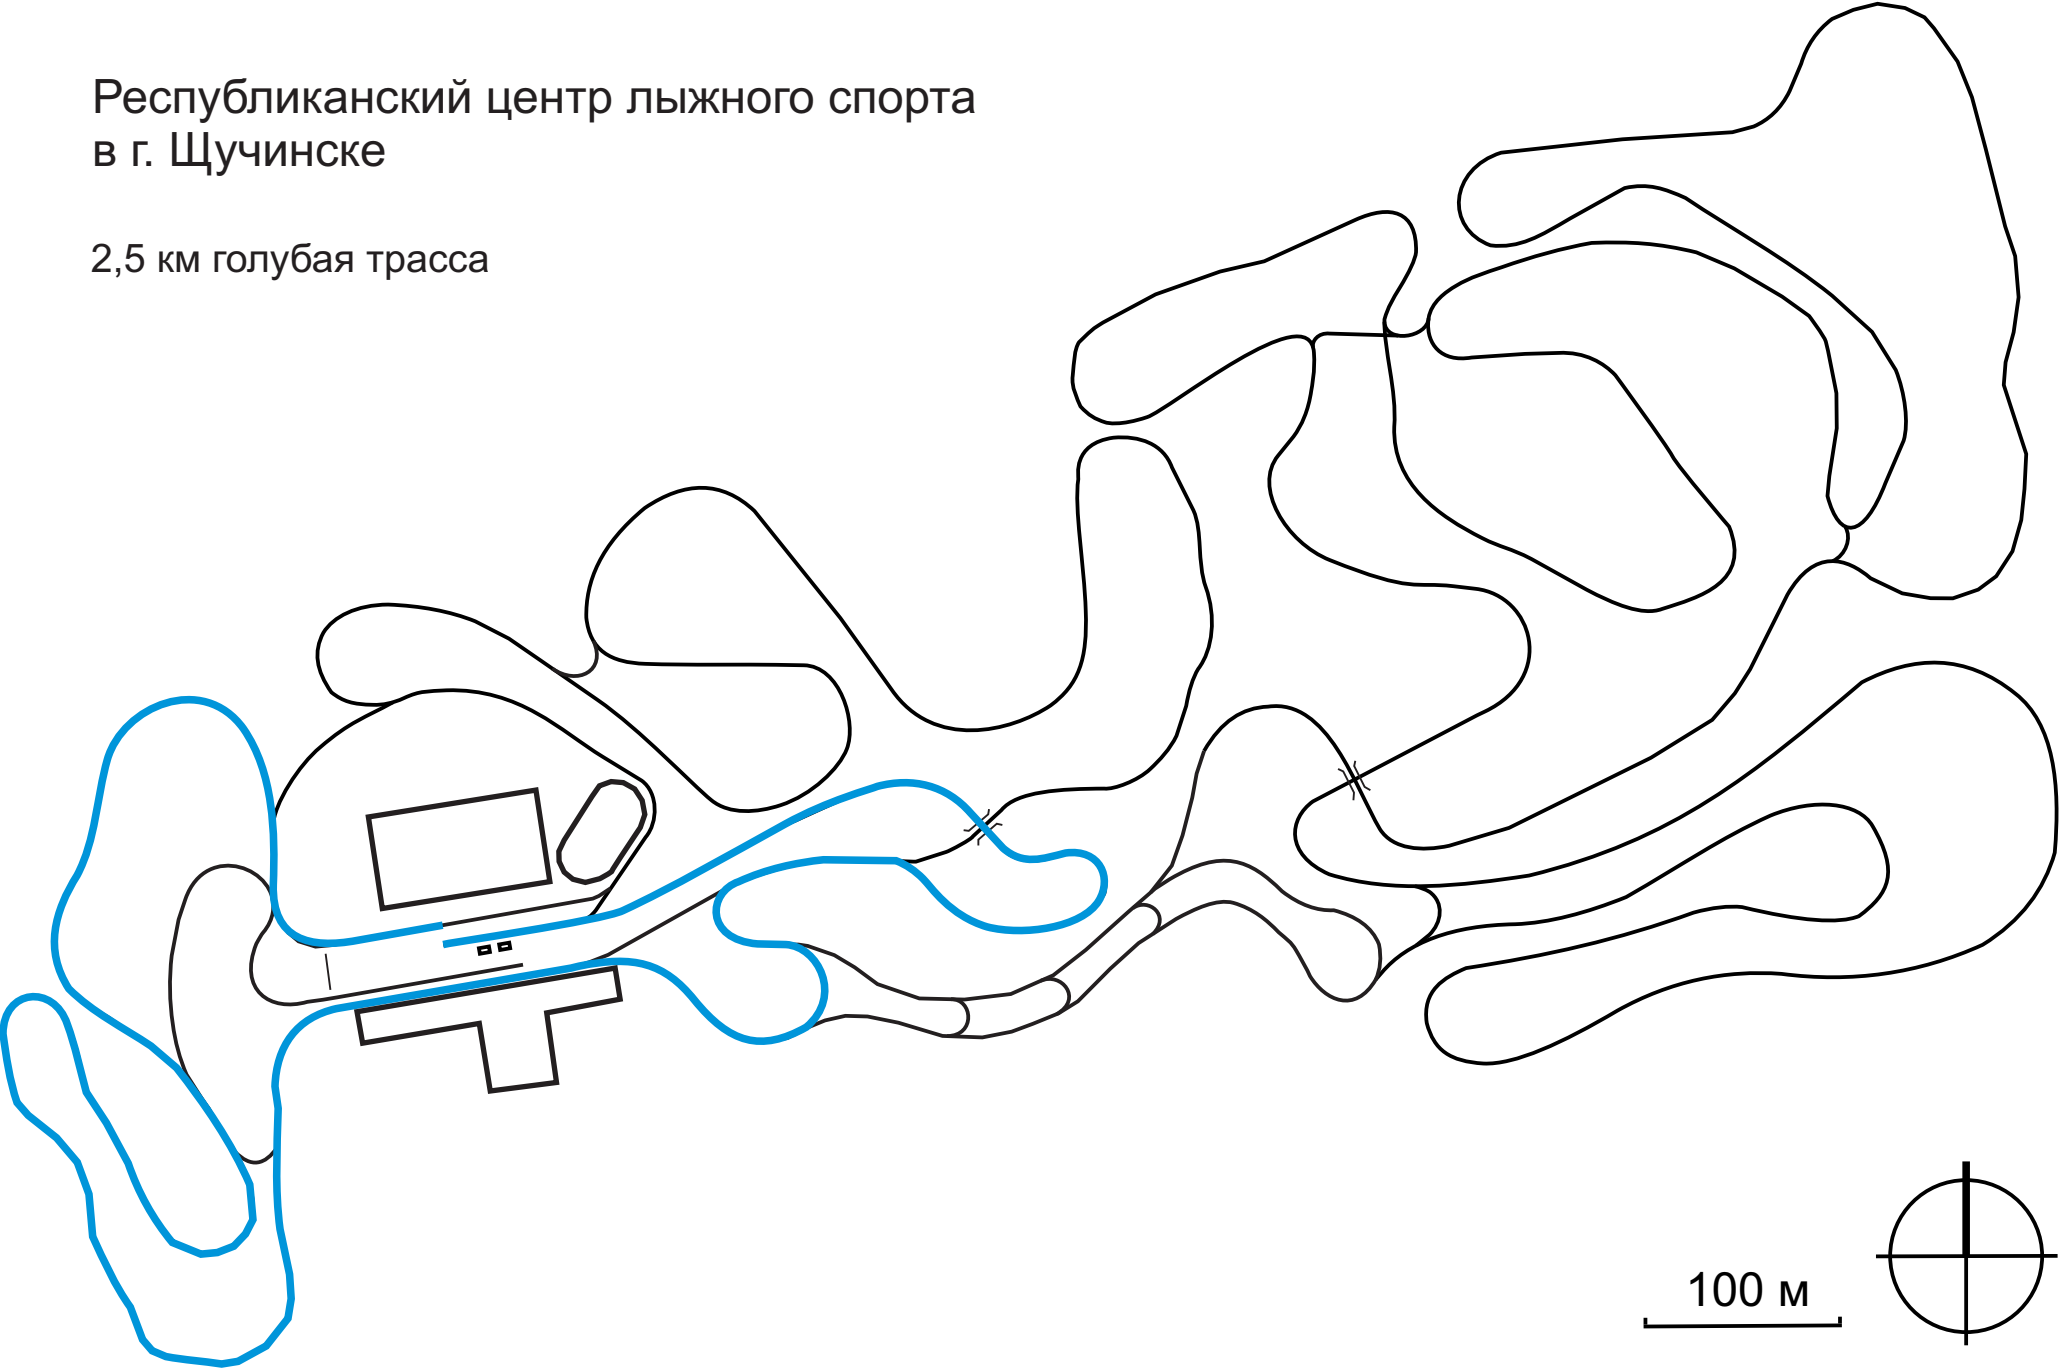

3,3 км красная трасса

Республиканский центр лыжного спорта  
в г. Щучинске

2,5 км красная трасса

Республиканский центр лыжного спорта  
в г. Щучинске

2,5 км голубая трасса

Республиканский центр лыжного спорта  
в г. Щучинске

## Схема трасс

Длина западных петель указана от отметки 3040 (6815) до финиша при проходе на второй круг мимо стрельбища длина - 90 м