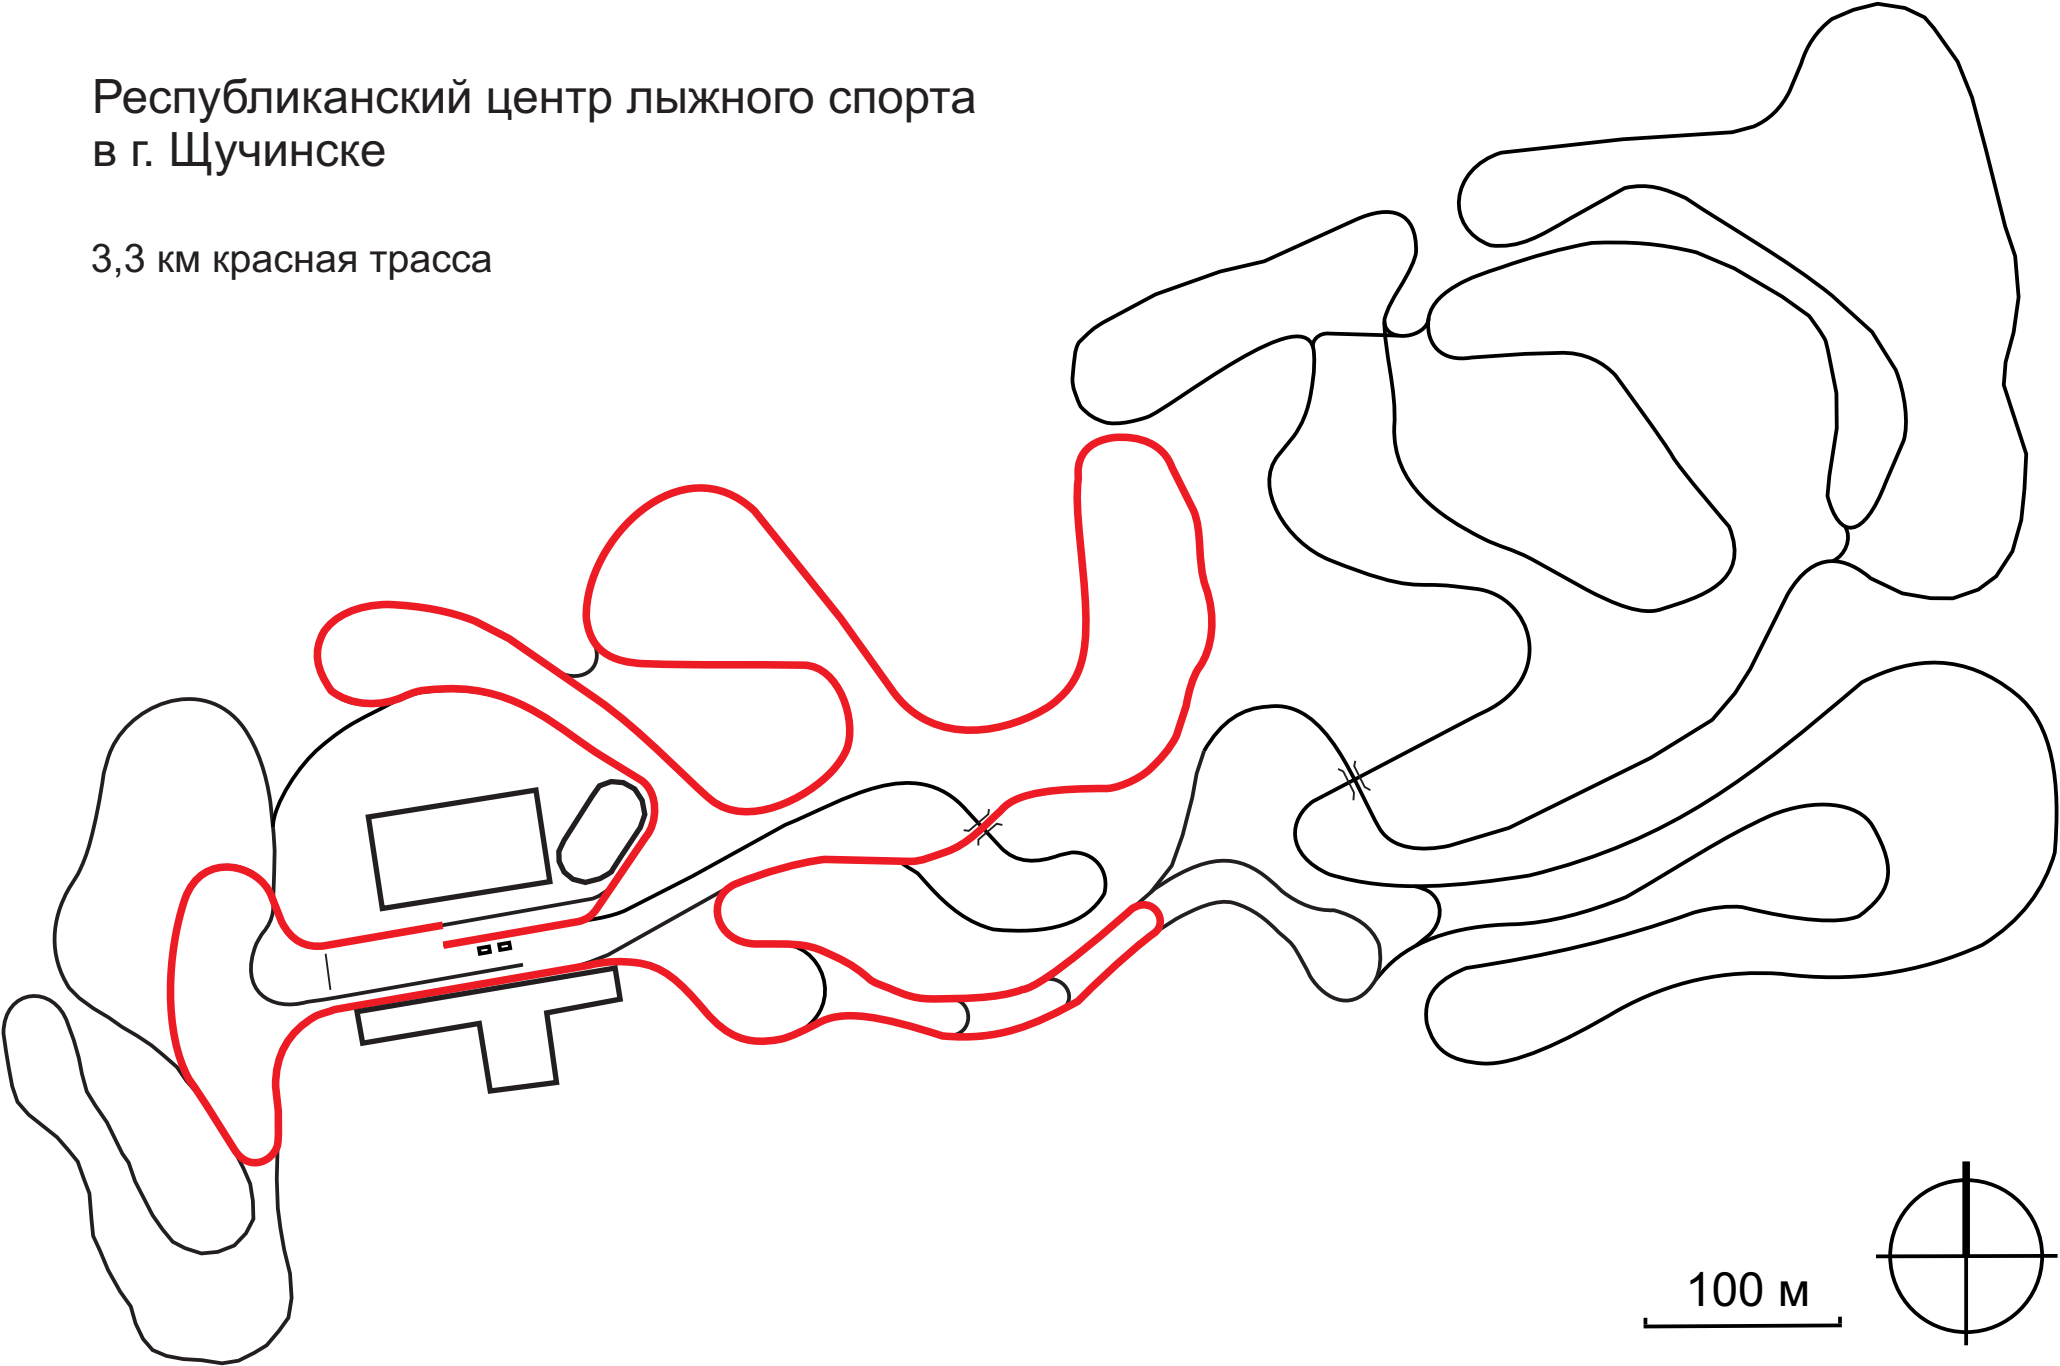

Республиканский центр лыжного спорта
в г. Щучинске

3,3 км красная трасса