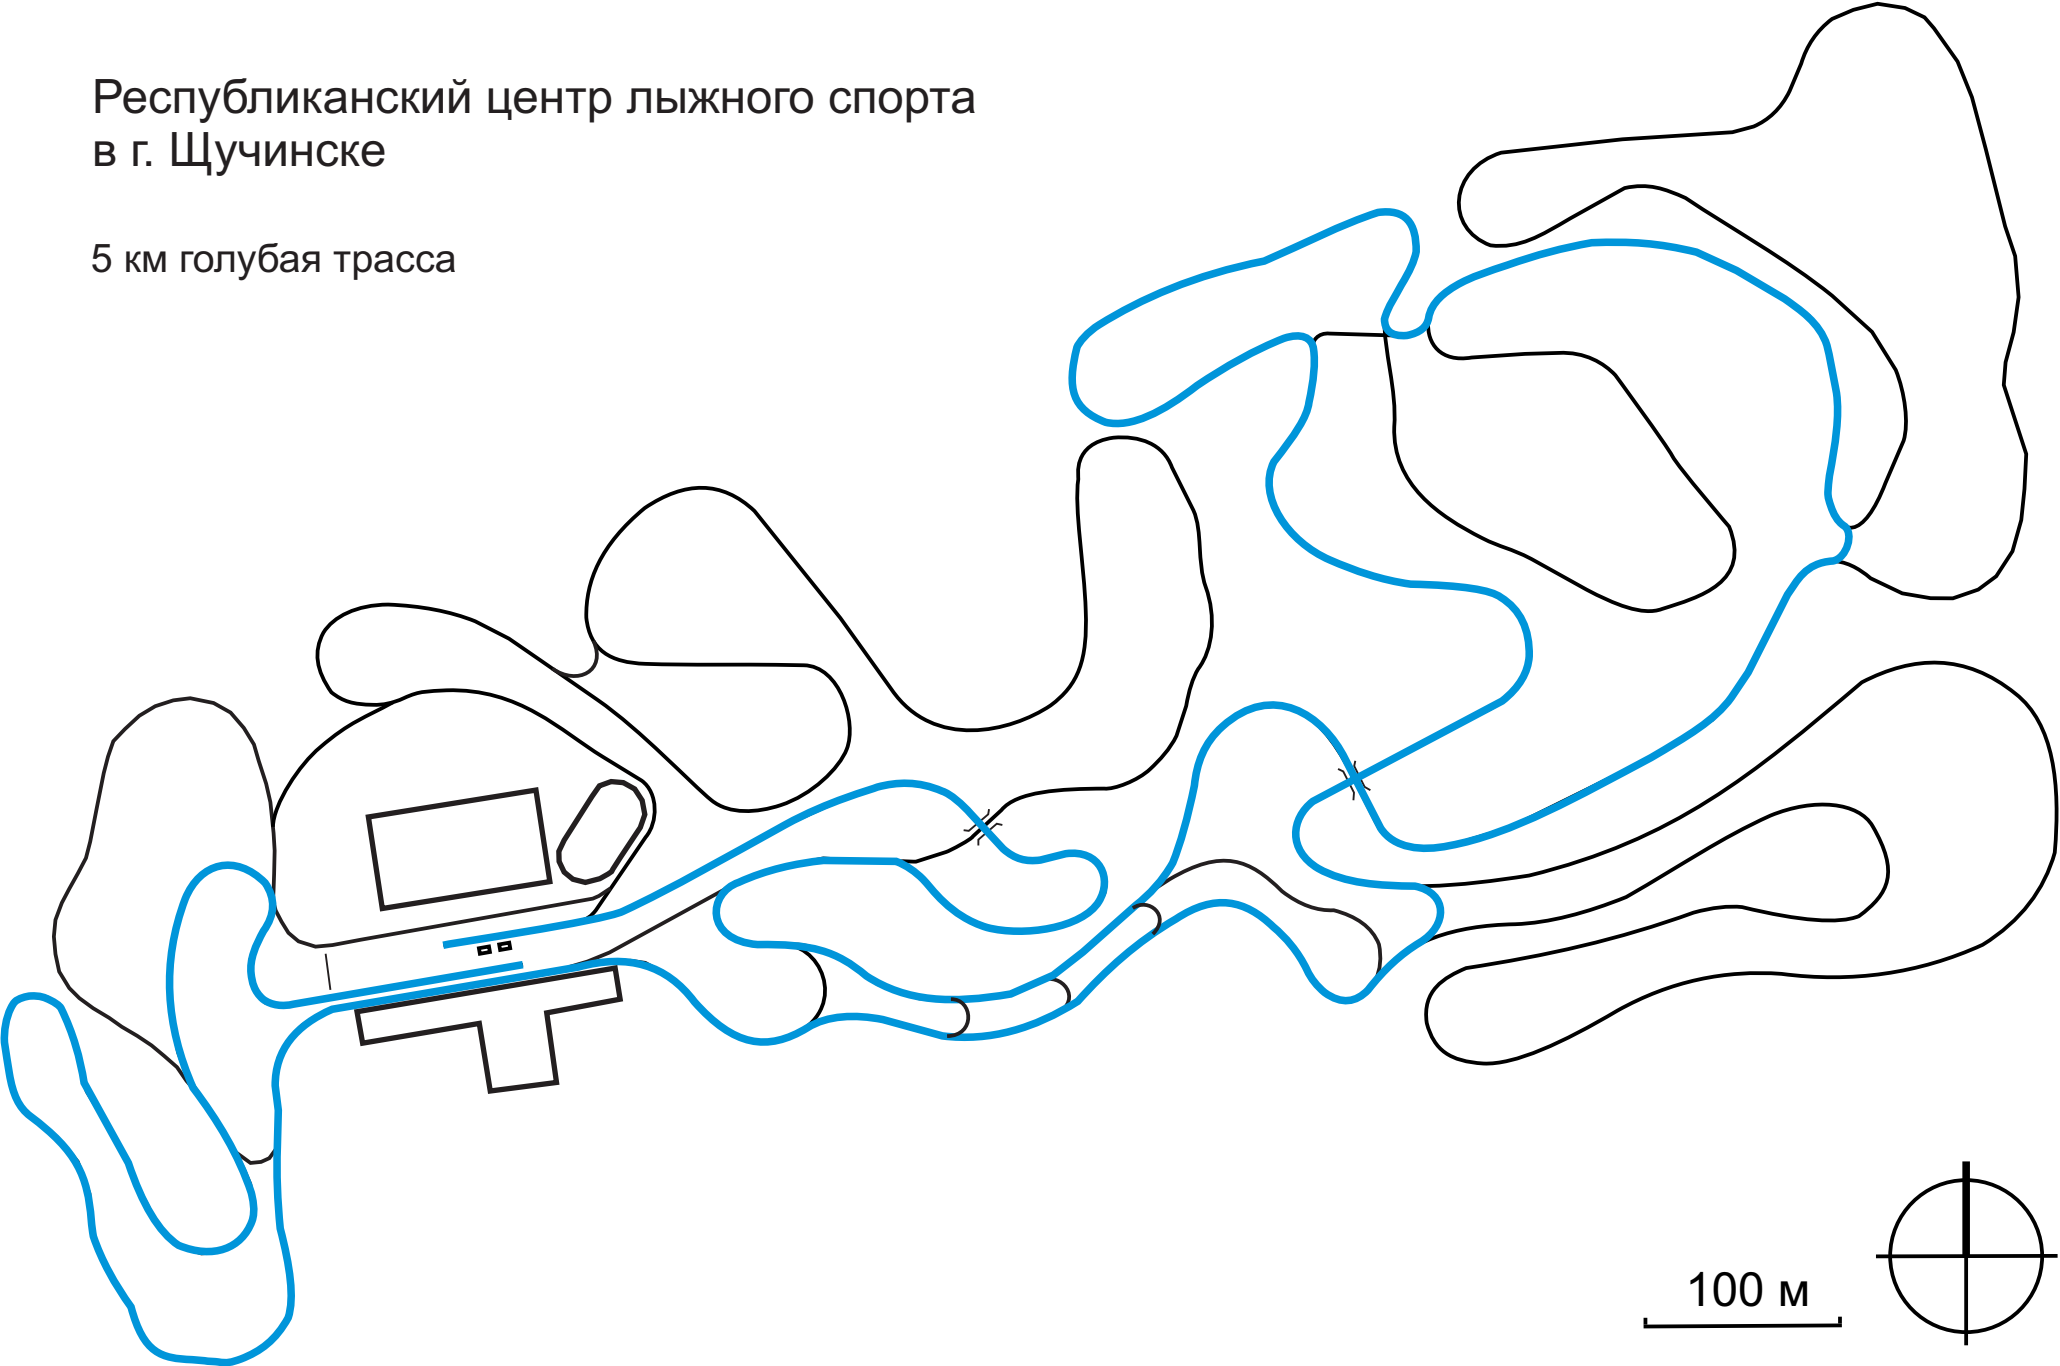

Республиканский центр лыжного спорта
в г. Щучинске

5 км голубая трасса