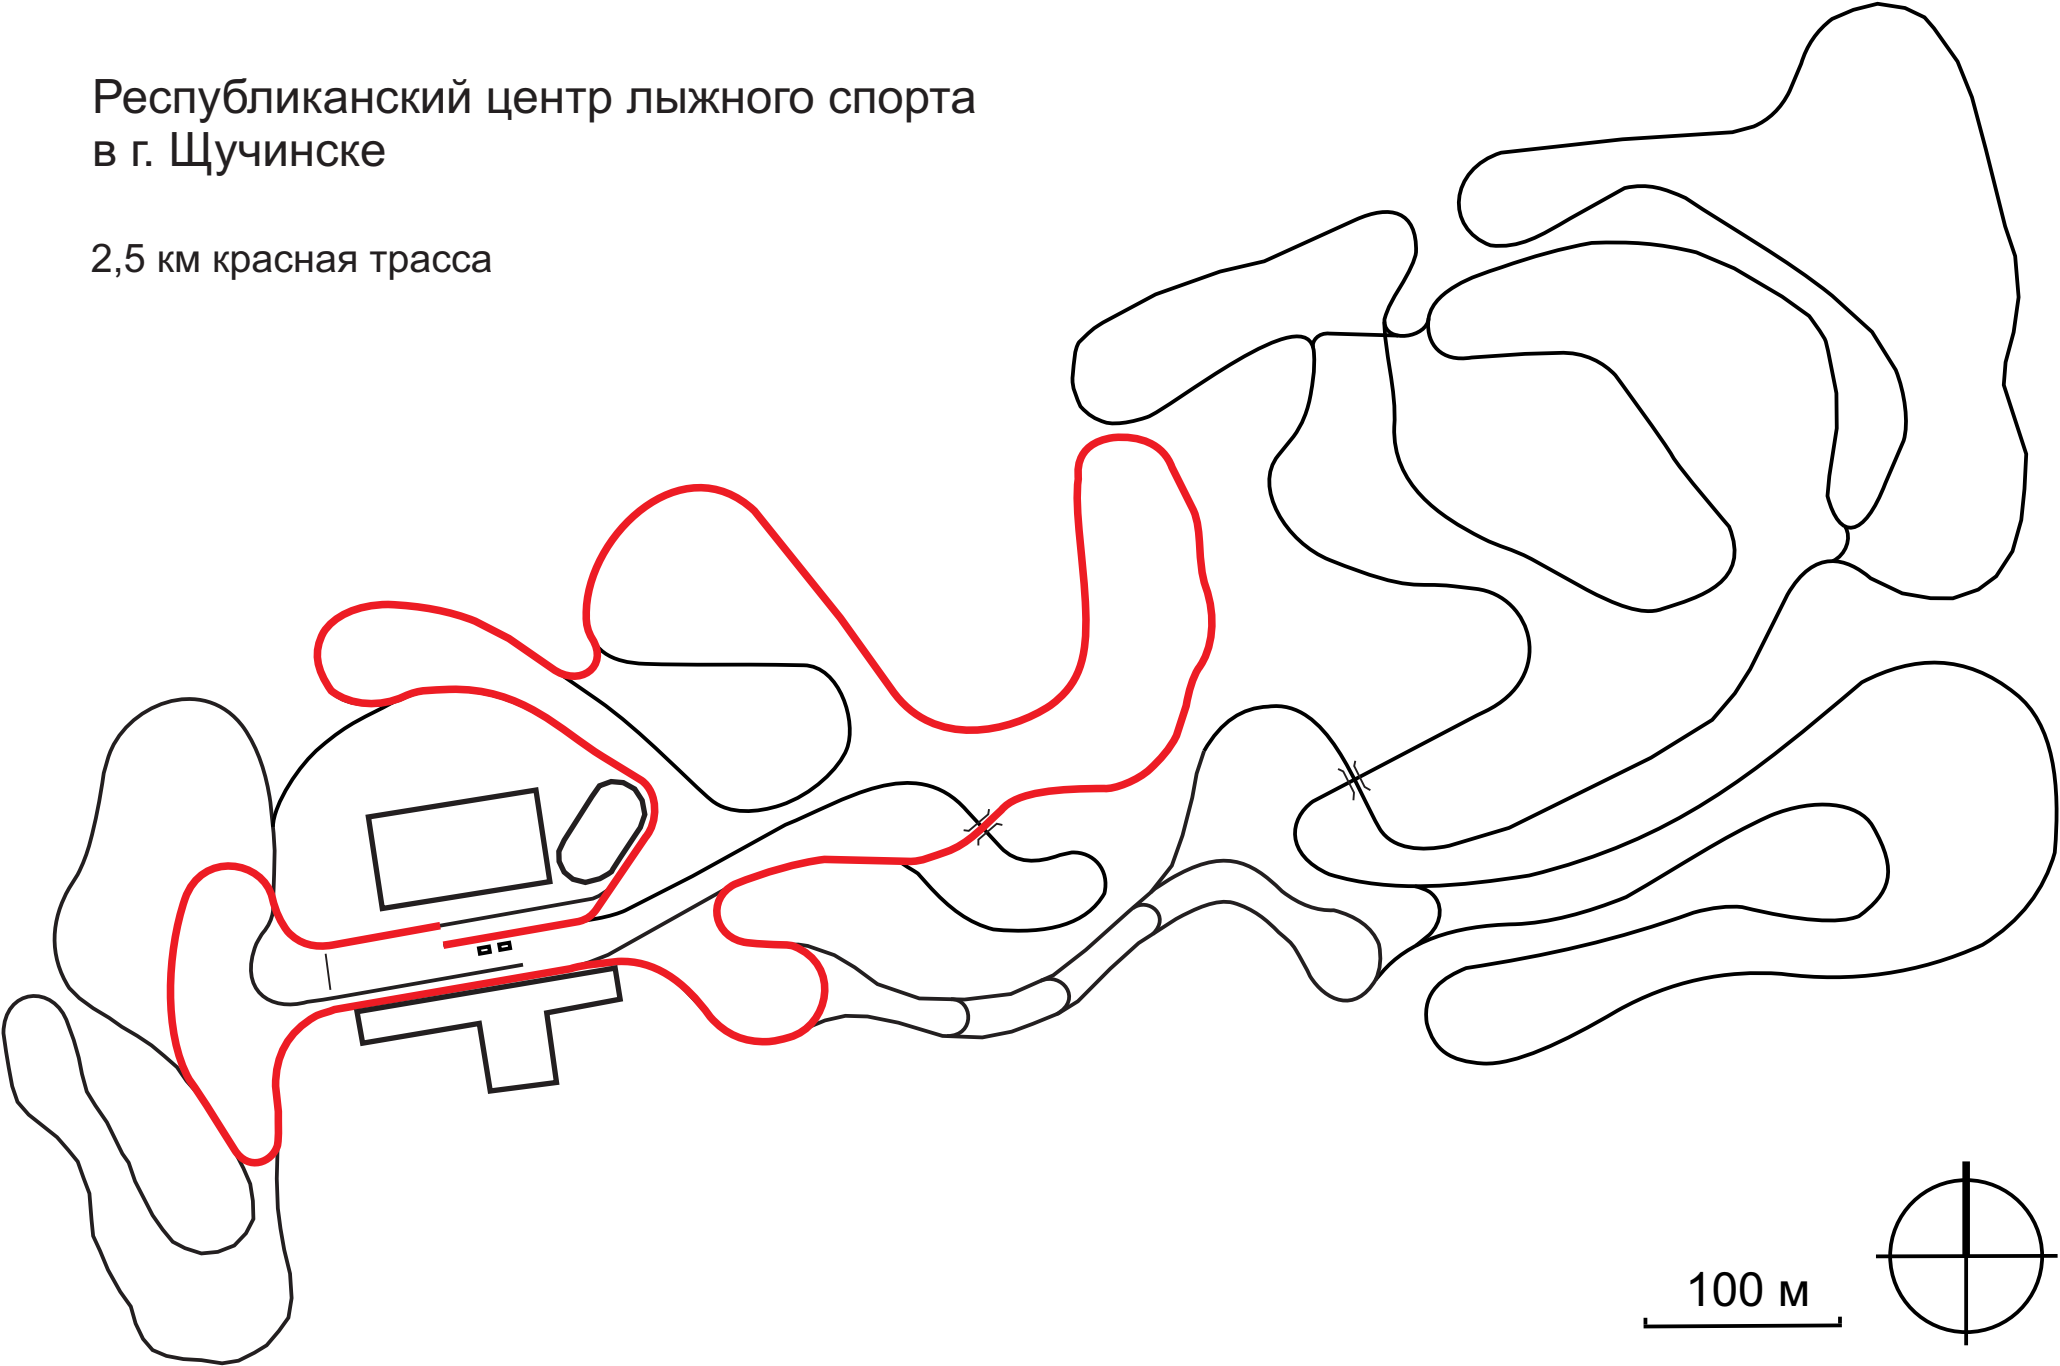

Республиканский центр лыжного спорта
в г. Щучинске

2,5 км красная трасса