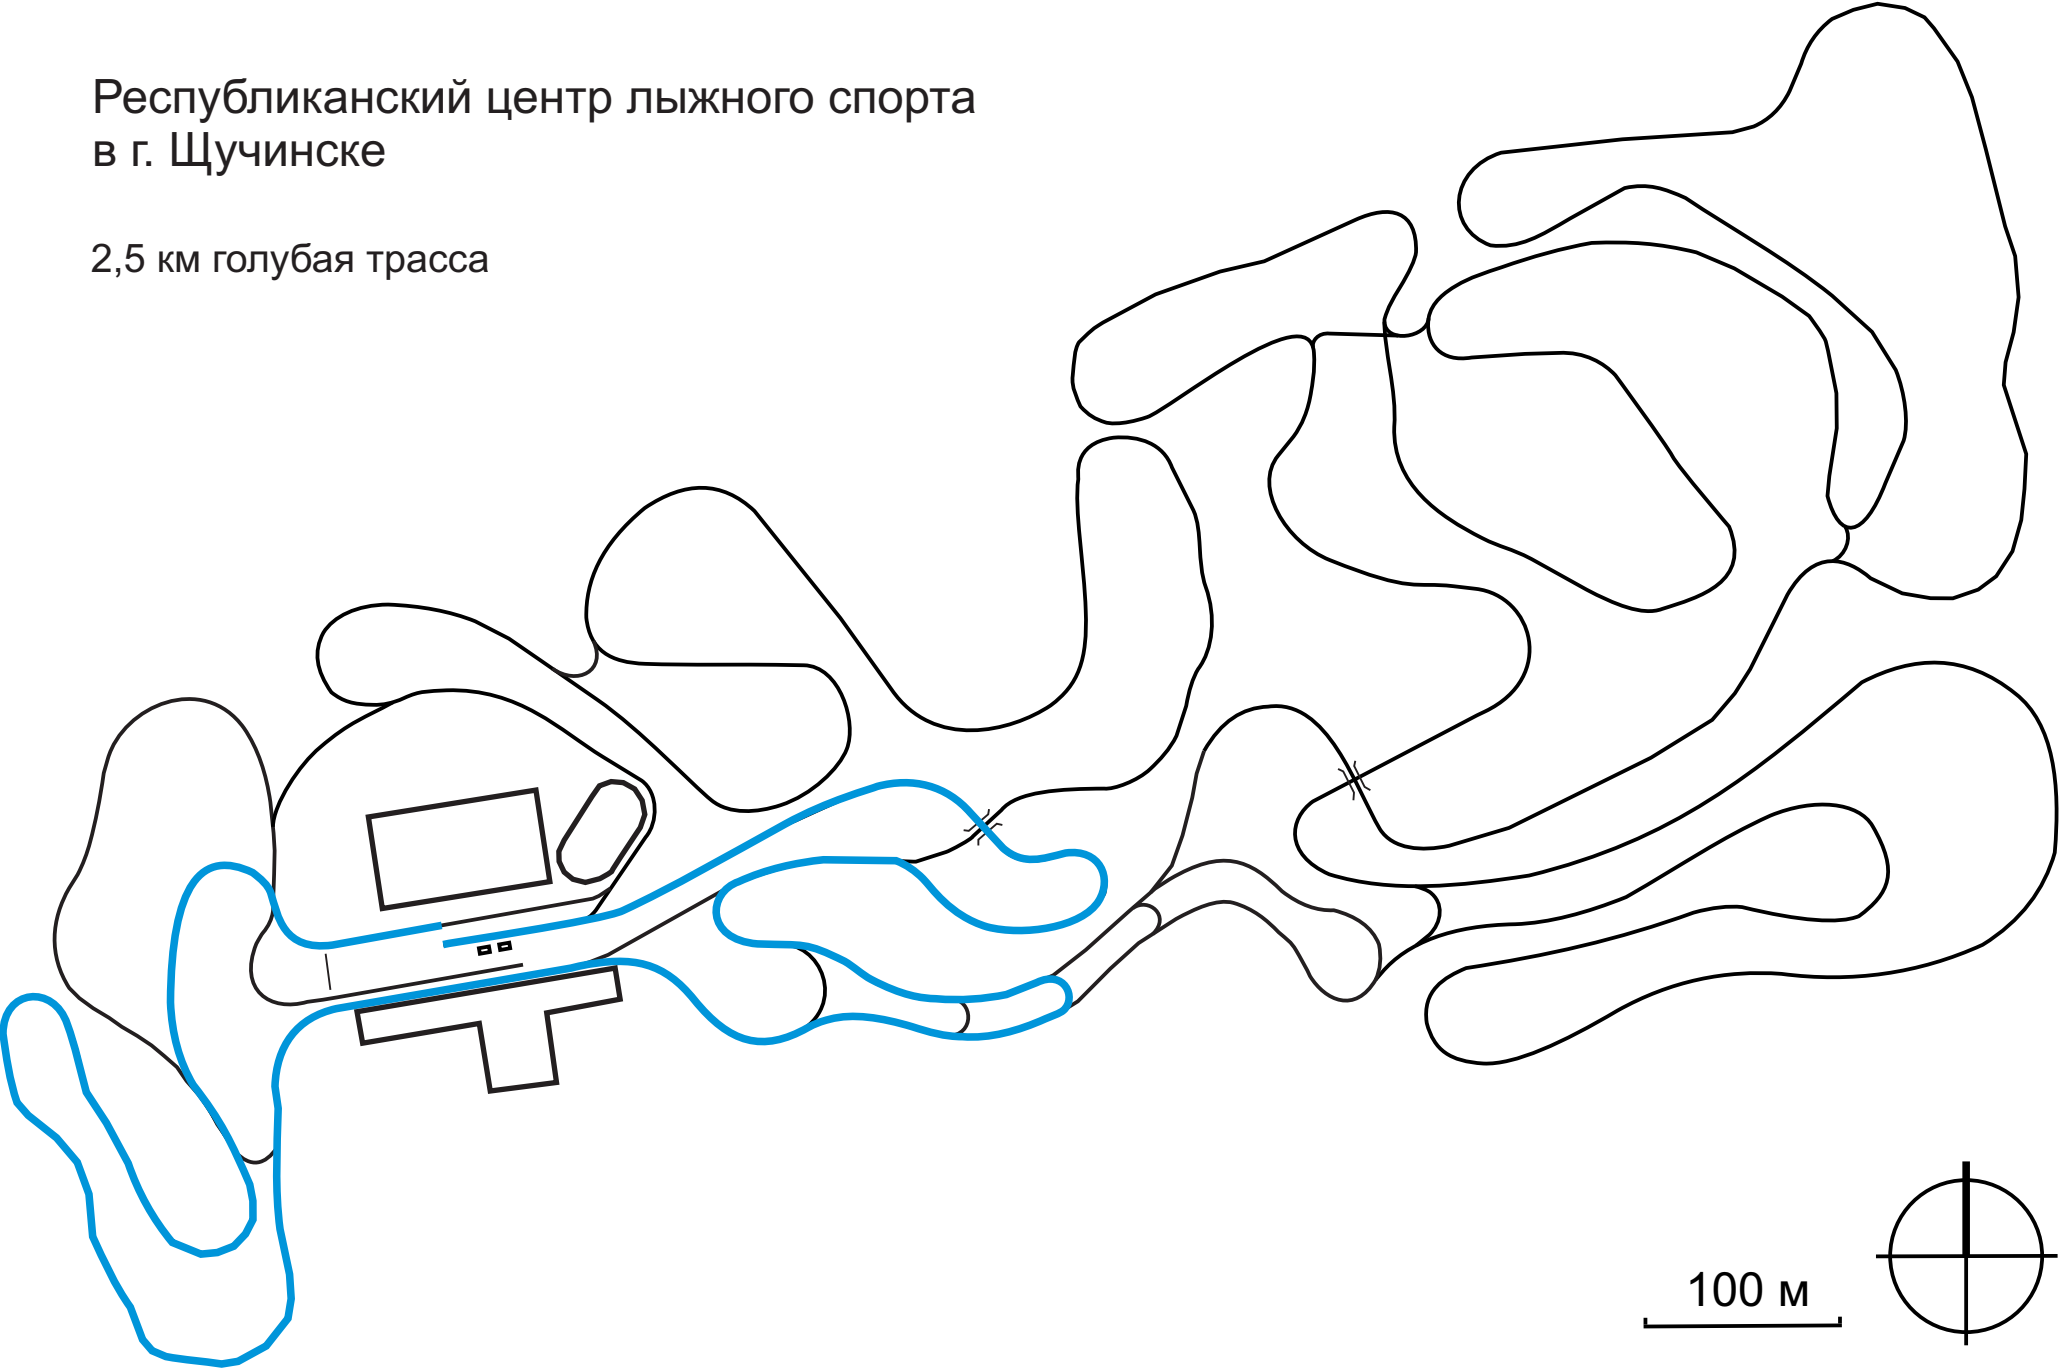

Республиканский центр лыжного спорта
в г. Щучинске

2,5 км голубая трасса