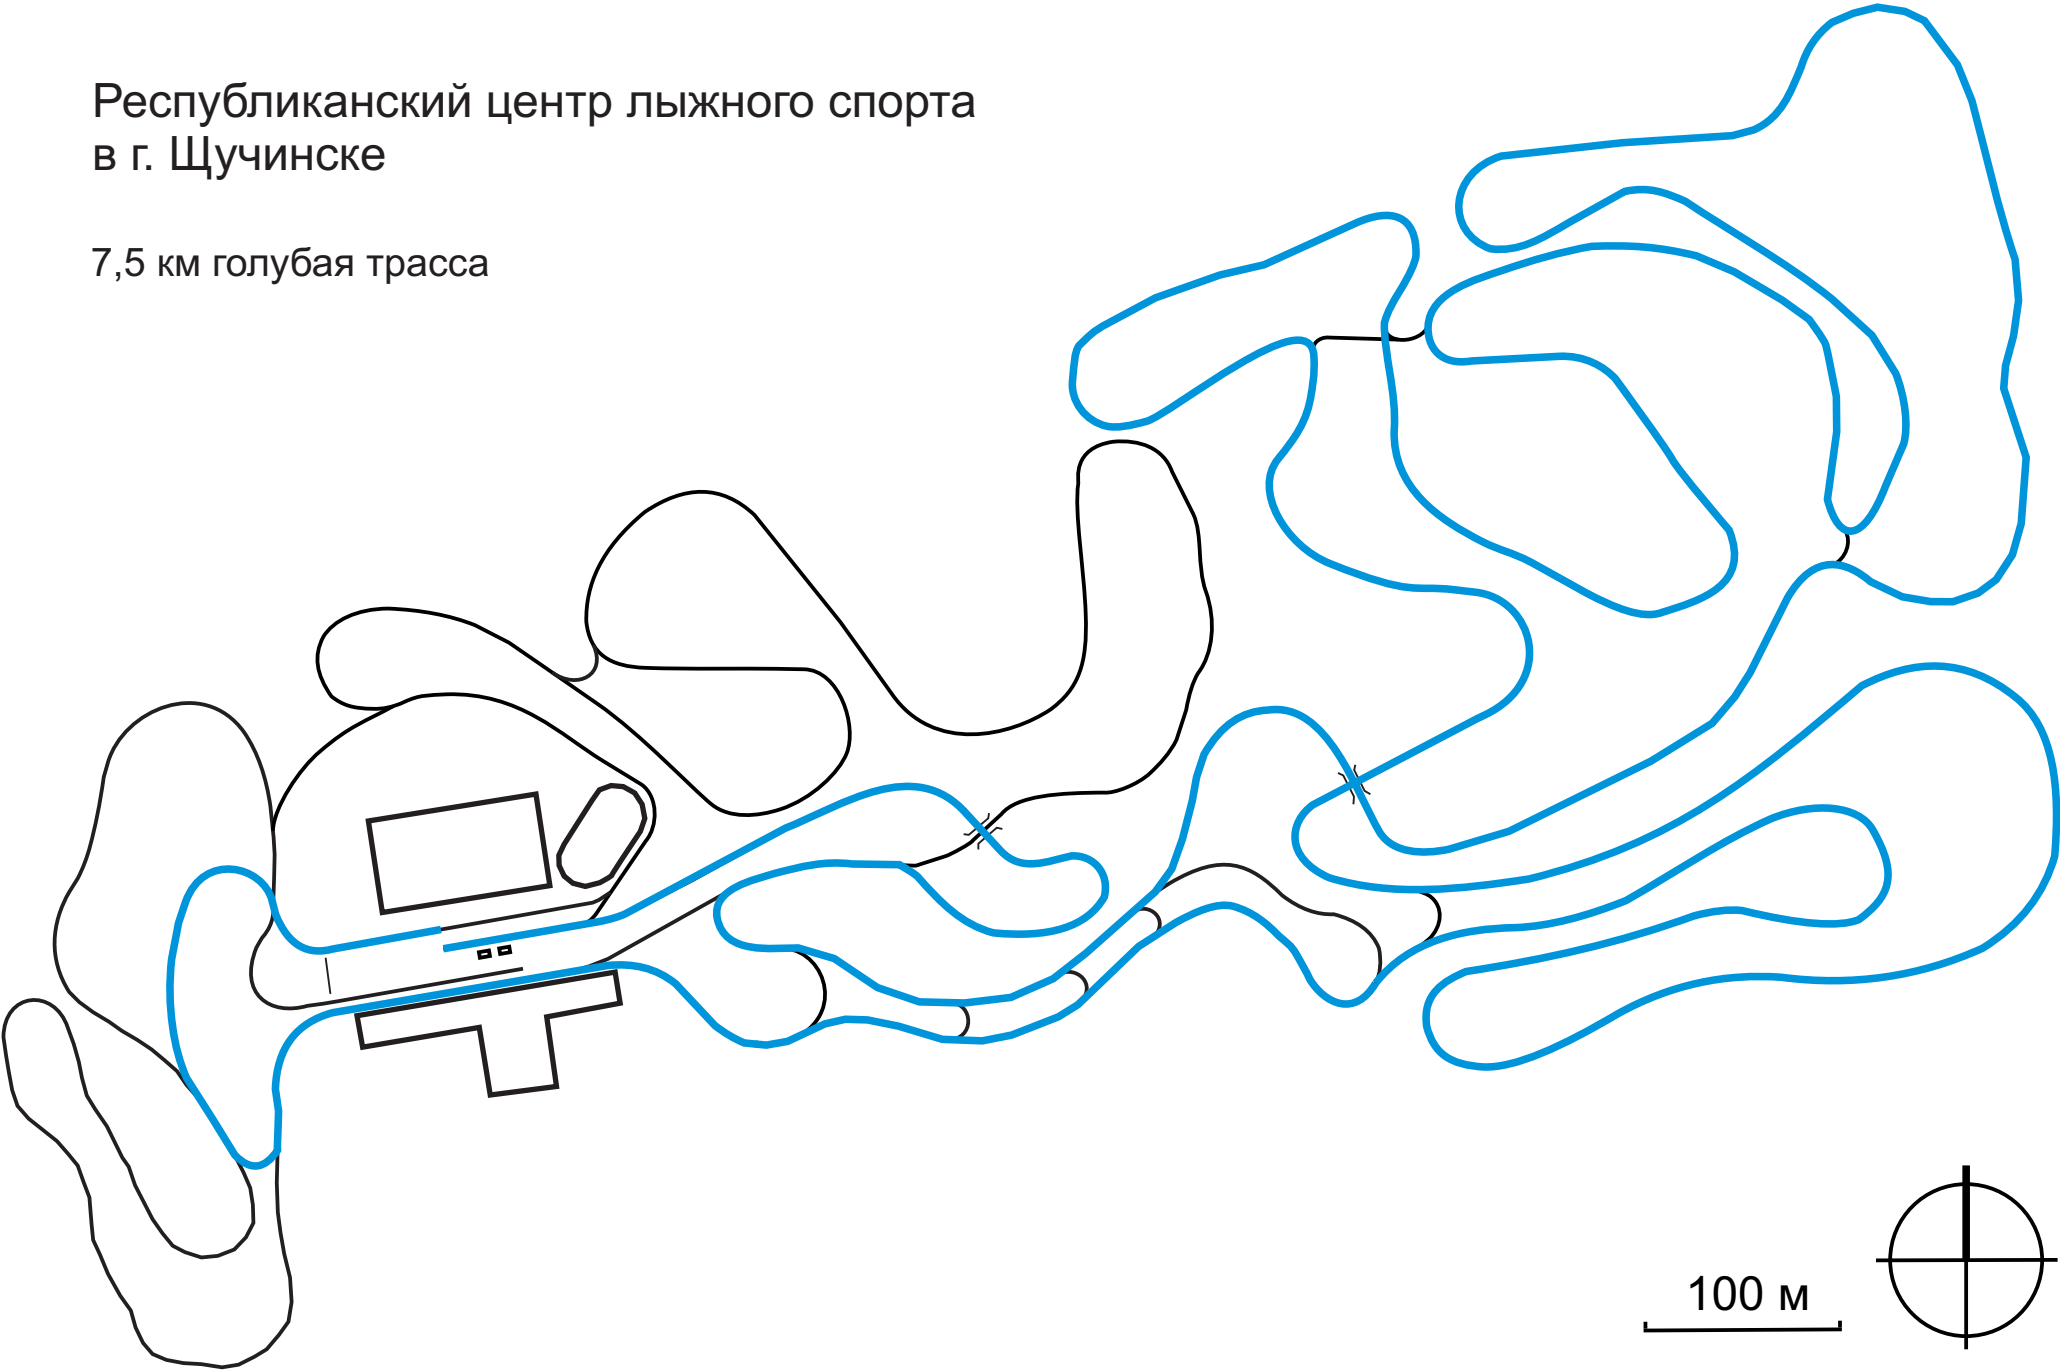

Республиканский центр лыжного спорта
в г. Щучинске

7,5 км голубая трасса