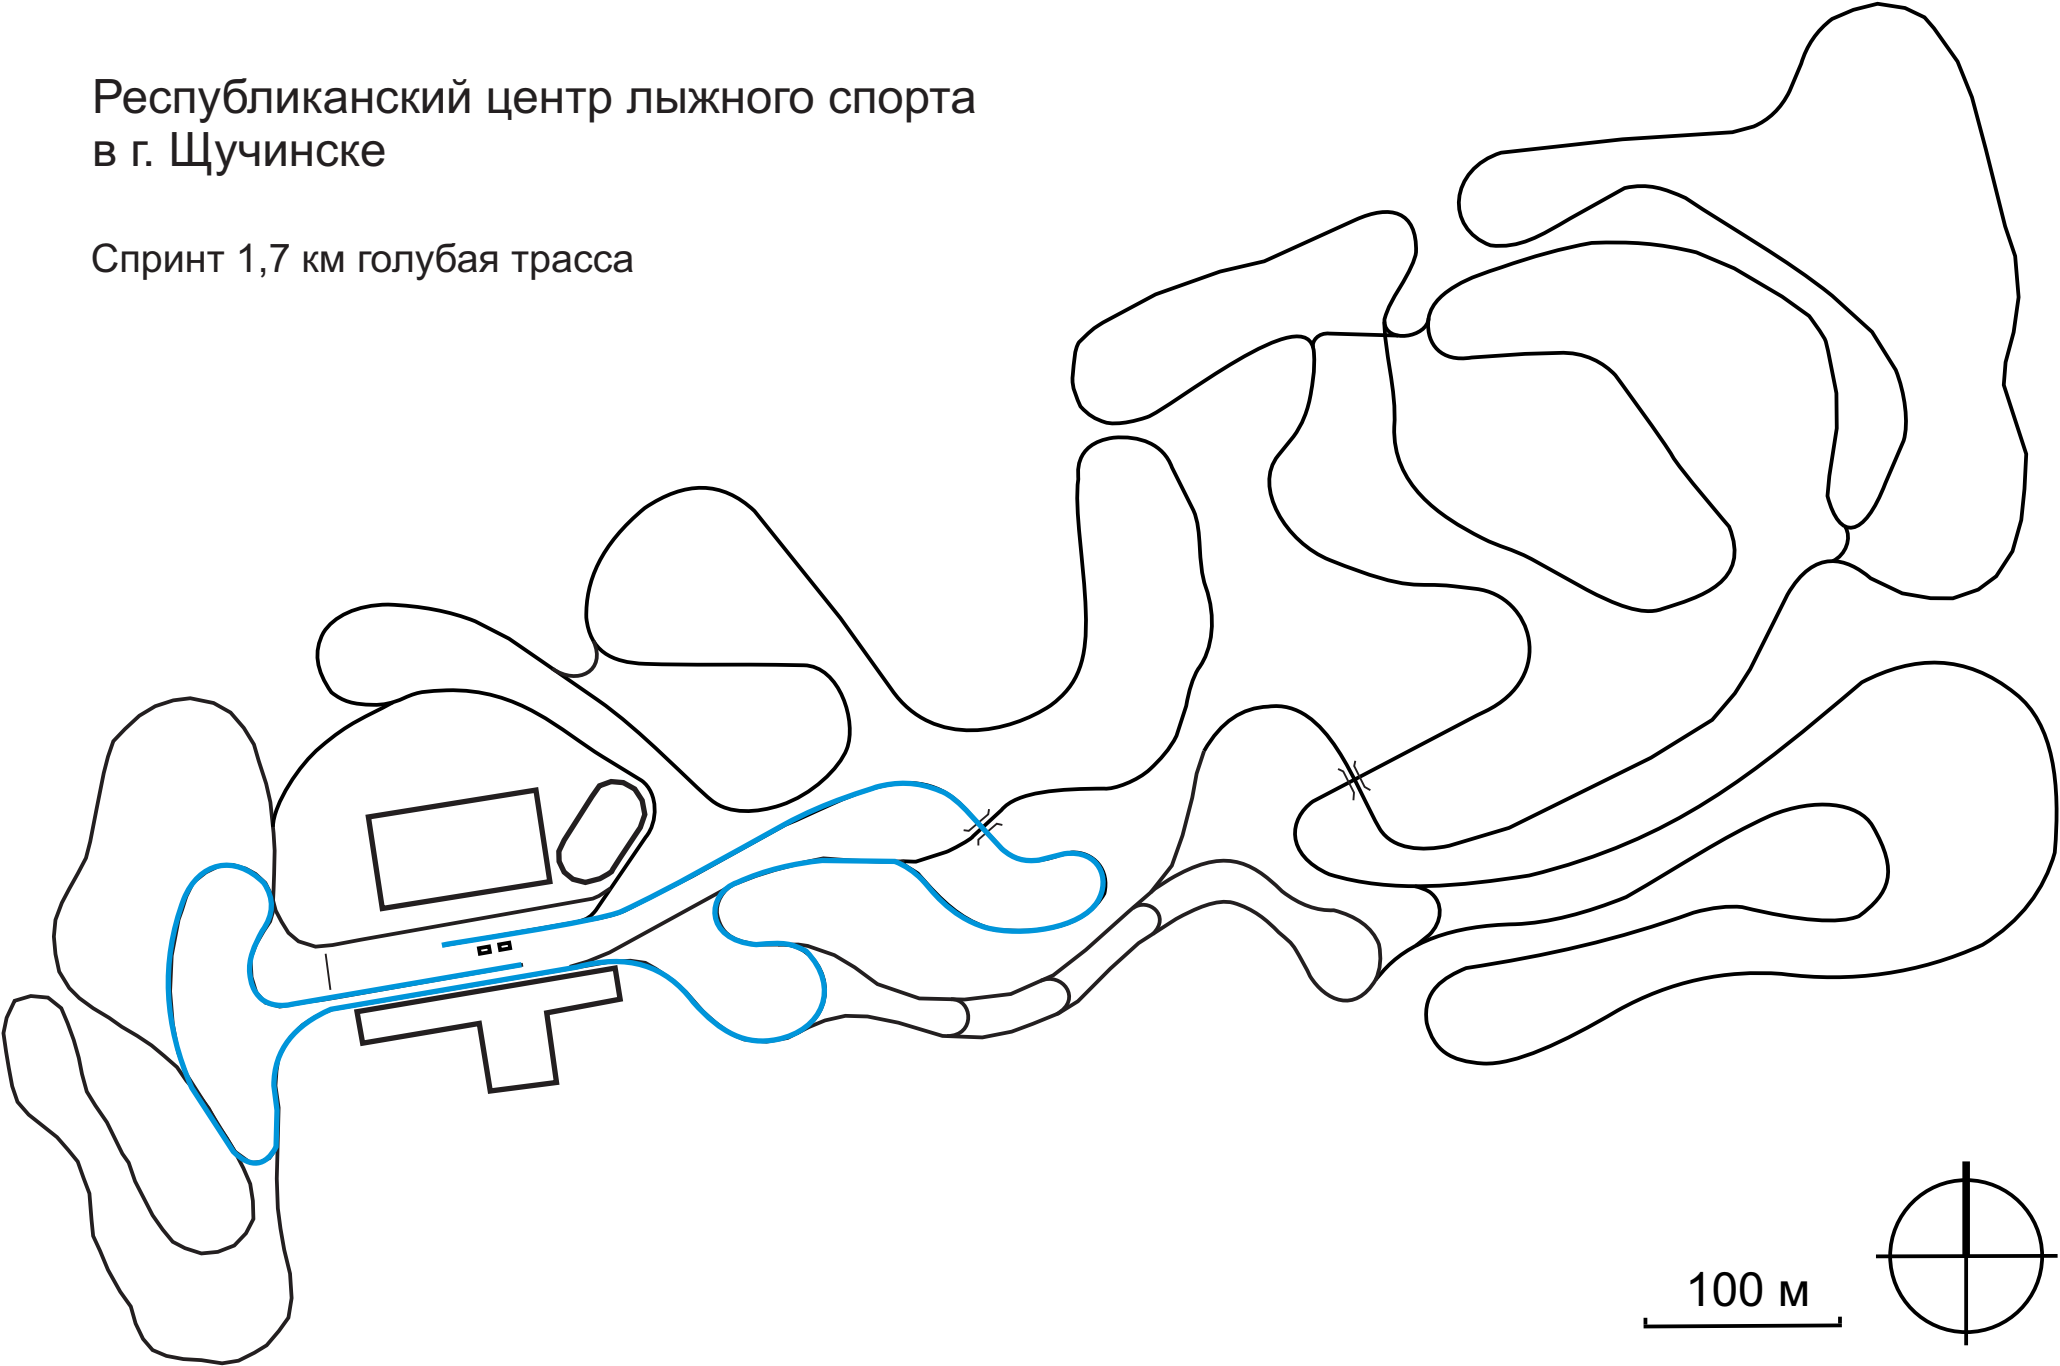

Республиканский центр лыжного спорта  
в г. Щучинске

Спринт 1,7 км голубая трасса

Республиканский центр лыжного спорта  
в г. Щучинске

Спринт 1,4 км голубая трасса

Республиканский центр лыжного спорта  
в г. Щучинске

## Схема трасс

Длина западных петель указана от отметки 3040 (6815) до финиша при проходе на второй круг мимо стрельбища длина - 90 м