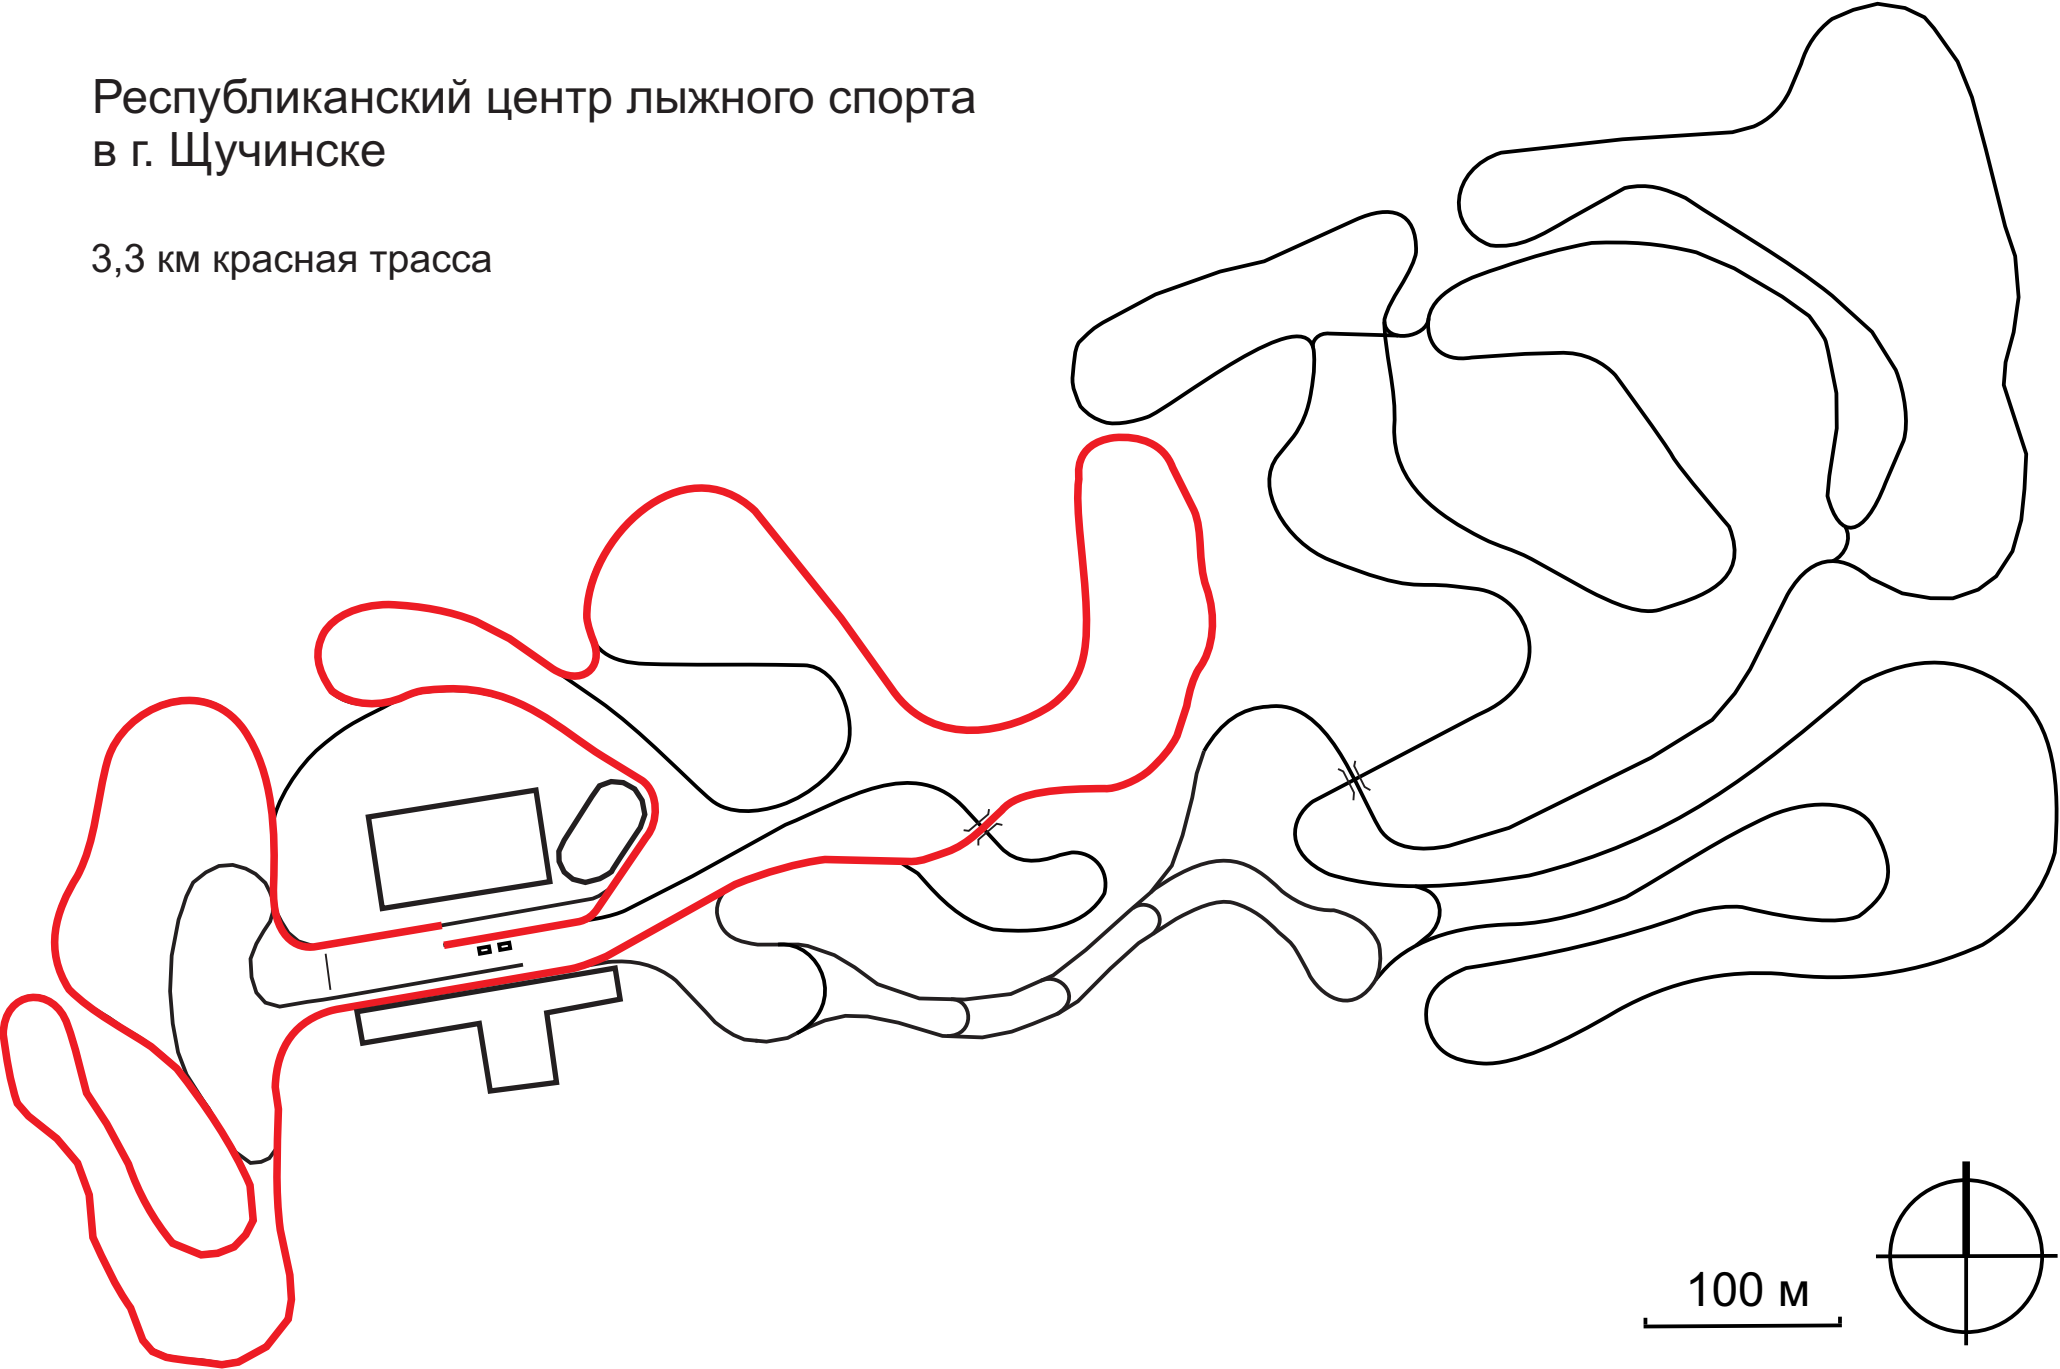

3,75 км красная трасса

Республиканский центр лыжного спорта  
в г. Щучинске

3,75 км красная трасса

Республиканский центр лыжного спорта  
в г. Щучинске

3,3 км красная трасса

Республиканский центр лыжного спорта  
в г. Щучинске

## Схема трасс

Длина западных петель указана от отметки 3040 (6815) до финиша при проходе на второй круг мимо стрельбища длина - 90 м